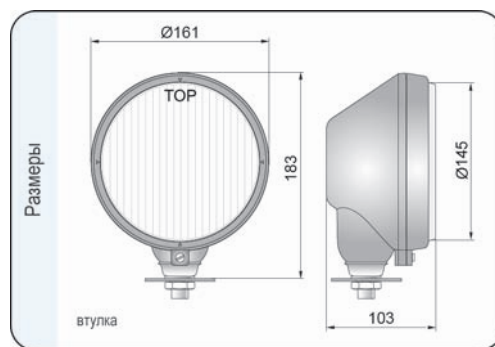

Дополнительные преимущества

Провод проходит по оси крепежного винта (в версии со втулкой)

Другие версии

Версии оснащены лампой по запросу.

Лампы

Приспособлены для ламп типа: H3 12V 55W или H3 24V 70W

Рекомендации

Рефлекторные фары следует устанавливать на кузове при помощи стальной, оцинкованной втулки с диаметром 18 мм (элемент оснащения рефлекторной фары - версия со втулкой).

Параметры

Числовая характеристика фар дальнего света, указывающая максимальную силу света составляет 17,5 (т.е. около 85 люкс на расстоянии 25 м).

Способы крепления

Фары в версии с кронштейном устанавливаются на автомобиле как в стоячем, так и в висячем положении но с втулкой только в стоячем.

Номер в каталоге	Кат. ном. Zeimot	Код омологации	Функции					корпус	Оснащение	лампа H3 12V	лампа H3 24V	корпус из металла	Применение	универсальное	рекомендуемое	Установка	втулка	кронштейн	держатель вилка	Сторона	правая / левая	Упаковка / шт.	картон	
			противотуманные	дальнего света	Цвет стекла	белый	голубой																	желтый
0330.44400	0330.0.000.3	005	*								*		*			*					*		1	
0330.44410	0330.1.000.2	005	*								*		*			*					*		1	
0330.44420	0330.1.000.4	005	*								*		*			*					*		1	
0330.44450	0330.2.000.1	701	*	*							*		*			*					*		1	
0330.44430	0330.2.000.2	701	*	*							*		*			*					*		1	
0330.44440	0330.2.000.4	701	*	*							*		*			*					*		1	
0332.44610	0332.3.000.3	005	*								*		*			*					*		1	
0332.44640	0332.4.000.3	701	*	*							*		*			*					*		1	
0332.44600	0332.0.000.1	005	*								*		*			*					*		1	

Код омологации это идентификатор номера омологации.

- головные фары
- дополнительные фары
- рабочие фары
- специальные фары

- сигнальные фонари
- велосипедные фонари
- аксессуары
- транспорт