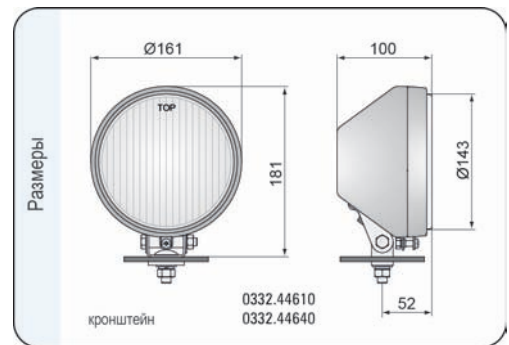

Дополнительные преимущества

Провод проходит по оси крепежного винта (в версии со втулкой)

Другие версии

Версии оснащены лампой по запросу.

Лампы

Приспособлены для ламп типа: H3 12V 55W или H3 24V 70W

Рекомендации

Рефлекторные фары следует устанавливать на кузове при помощи стальной, оцинкованной втулки с диаметром 18 мм (элемент оснащения рефлекторной фары - версия со втулкой).

Параметры

Числовая характеристика фар дальнего света, указывающая максимальную силу света составляет 17,5 (т.е. около 85 люкс на расстоянии 25 м).

Способы крепления

Фары в версии с кронштейном устанавливаются на автомобиле как в стоячем, так и в висячем положении но с втулкой только в стоячем.

Номер в каталоге	Кат. ном. Zeimot	Код омологации	Функции					корпус	Оснащение	лампа H3 12V	лампа H3 24V	корпус из металла	Применение	универсальное	рекомендуемое	Установка	втулка	кронштейн	держатель вилка	Сторона	правая / левая	Упаковка / шт.	картон	
			противотуманные	дальнего света	Цвет стекла	белый	голубой																	желтый
0330.44400	0330.0.000.3	005	*								*		*			*					*		1	
0330.44410	0330.1.000.2	005	*								*		*			*					*		1	
0330.44420	0330.1.000.4	005	*								*		*			*					*		1	
0330.44450	0330.2.000.1	701	*	*							*		*			*					*		1	
0330.44430	0330.2.000.2	701	*	*							*		*			*					*		1	
0330.44440	0330.2.000.4	701	*	*							*		*			*					*		1	
0332.44610	0332.3.000.3	005	*								*		*			*					*		1	
0332.44640	0332.4.000.3	701	*	*							*		*			*					*		1	
0332.44600	0332.0.000.1	005	*								*		*			*					*		1	

Код омологации это идентификатор номера омологации.

- головные фары
- дополнительные фары
- рабочие фары
- специальные фары

- сигнальные фонари
- велосипедные фонари
- аксессуары
- транспорт