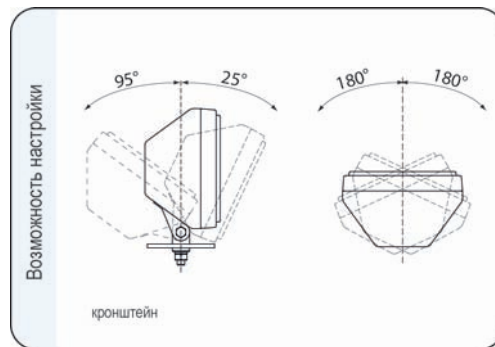

Дополнительные преимущества

Провод проходит по оси крепежного винта (в версии со втулкой)

Другие версии

Версии оснащены лампой по запросу.

Лампы

Приспособлены для ламп типа: H3 12V 55W или H3 24V 70W

Рекомендации

Рефлекторные фары следует устанавливать на кузове при помощи стальной, оцинкованной втулки с диаметром 18 мм (элемент оснащения рефлекторной фары - версия со втулкой).

Параметры

Числовая характеристика фар дальнего света, указывающая максимальную силу света составляет 17,5 (т.е. около 85 люкс на расстоянии 25 м).

Способы крепления

Фары в версии с кронштейном устанавливаются на автомобиле как в стоячем, так и в висячем положении но с втулкой только в стоячем.

Номер в каталоге	Кат. ном. Zeimot	Код омологации	Функции					корпус	Оснащение	лампа H3 12V	лампа H3 24V	корпус из металла	Применение	универсальное	рекомендуемое	Установка	втулка	кронштейн	держатель вилка	Сторона	правая / левая	Упаковка / шт.	картон	
			противотуманные	дальнего света	Цвет стекла	белый	голубой																	желтый
0330.44400	0330.0.000.3	005	*								*		*			*					*		1	
0330.44410	0330.1.000.2	005	*								*		*			*					*		1	
0330.44420	0330.1.000.4	005	*								*		*			*					*		1	
0330.44450	0330.2.000.1	701	*	*							*		*			*					*		1	
0330.44430	0330.2.000.2	701	*	*							*		*			*					*		1	
0330.44440	0330.2.000.4	701	*	*							*		*			*					*		1	
0332.44610	0332.3.000.3	005	*								*		*			*					*		1	
0332.44640	0332.4.000.3	701	*	*							*		*			*					*		1	
0332.44600	0332.0.000.1	005	*								*		*			*					*		1	

Код омологации это идентификатор номера омологации.

- головные фары
- дополнительные фары
- рабочие фары
- специальные фары

- сигнальные фонари
- велосипедные фонари
- аксессуары
- транспорт