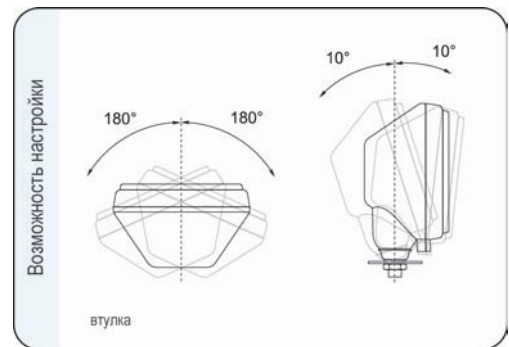

Дополнительные преимущества

Провод проходит по оси крепежного винта (в версии со втулкой)

Другие версии

Версии оснащены лампой по запросу.

Лампы

Приспособлены для ламп типа: H3 12V 55W или H3 24V 70W

Рекомендации

Рефлекторные фары следует устанавливать на кузове при помощи стальной, оцинкованной втулки с диаметром 18 мм (элемент оснащения рефлекторной фары - версия со втулкой).

Параметры

Числовая характеристика фар дальнего света, указывающая максимальную силу света составляет 17,5 (т.е. около 85 люкс на расстоянии 25 м).

Способы крепления

Фары в версии с кронштейном устанавливаются на автомобиле как в стоячем, так и в висячем положении но с втулкой только в стоячем.

Номер в каталоге	Кат. ном. Zeimot	Код омологации	Функции					корпус	Оснащение	лампа H3 12V	лампа H3 24V	корпус из металла	Применение	универсальное	рекомендуемое	Установка	втулка	кронштейн	держатель вилка	Сторона	правая / левая	Упаковка / шт.	картон	
			противотуманные	дальнего света	Цвет стекла	белый	голубой																	желтый
0330.44400	0330.0.000.3	005	*								*		*			*					*		1	
0330.44410	0330.1.000.2	005	*								*		*			*					*		1	
0330.44420	0330.1.000.4	005	*								*		*			*					*		1	
0330.44450	0330.2.000.1	701	*	*							*		*			*					*		1	
0330.44430	0330.2.000.2	701	*	*							*		*			*					*		1	
0330.44440	0330.2.000.4	701	*	*							*		*			*					*		1	
0332.44610	0332.3.000.3	005	*								*		*			*					*		1	
0332.44640	0332.4.000.3	701	*	*							*		*			*					*		1	
0332.44600	0332.0.000.1	005	*								*		*			*					*		1	

Код омологации это идентификатор номера омологации.

- головные фары
- дополнительные фары
- рабочие фары
- специальные фары

- сигнальные фонари
- велосипедные фонари
- аксессуары
- транспорт