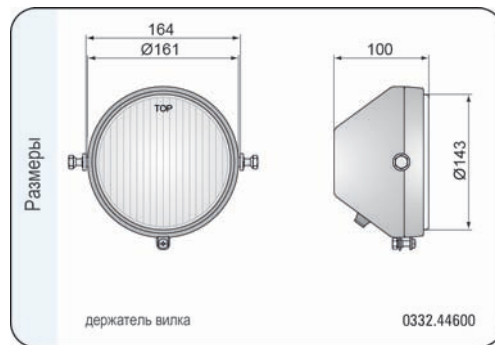

Дополнительные преимущества

Провод проходит по оси крепежного винта (в версии со втулкой)

Другие версии

Версии оснащены лампой по запросу.

Лампы

Приспособлены для ламп типа: H3 12V 55W или H3 24V 70W

Рекомендации

Рефлекторные фары следует устанавливать на кузове при помощи стальной, оцинкованной втулки с диаметром 18 мм (элемент оснащения рефлекторной фары - версия со втулкой).

Параметры

Числовая характеристика фар дальнего света, указывающая максимальную силу света составляет 17,5 (т.е. около 85 люкс на расстоянии 25 м).

Способы крепления

Фары в версии с кронштейном устанавливаются на автомобиле как в стоячем, так и в висячем положении но с втулкой только в стоячем.

Номер в каталоге	Кат. ном. Zeimot	Код омологации	Функции					корпус	Оснащение	лампа H3 12V	лампа H3 24V	корпус из металла	Применение	универсальное	рекомендуемое	Установка	втулка	кронштейн	держатель вилка	Сторона	правая / левая	Упаковка / шт.	картон	
			противотуманные	дальнего света	Цвет стекла	белый	голубой																	желтый
0330.44400	0330.0.000.3	005	*								*		*			*					*		1	
0330.44410	0330.1.000.2	005	*								*		*			*					*		1	
0330.44420	0330.1.000.4	005	*								*		*			*					*		1	
0330.44450	0330.2.000.1	701	*	*							*		*			*					*		1	
0330.44430	0330.2.000.2	701	*	*							*		*			*					*		1	
0330.44440	0330.2.000.4	701	*	*							*		*			*					*		1	
0332.44610	0332.3.000.3	005	*								*		*			*					*		1	
0332.44640	0332.4.000.3	701	*	*							*		*			*					*		1	
0332.44600	0332.0.000.1	005	*								*		*			*					*		1	

Код омологации это идентификатор номера омологации.

- головные фары
- дополнительные фары
- рабочие фары
- специальные фары

- сигнальные фонари
- велосипедные фонари
- аксессуары
- транспорт