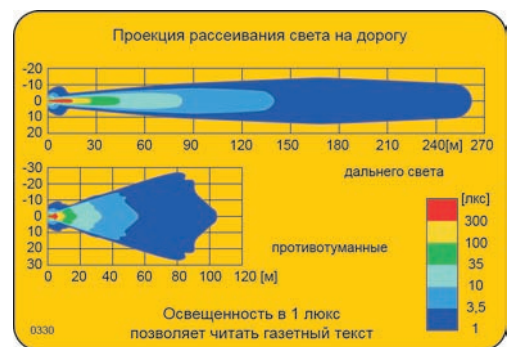

Дополнительные преимущества

Провод проходит по оси крепежного винта (в версии со втулкой)

Другие версии

Версии оснащены лампой по запросу.

Лампы

Приспособлены для ламп типа: H3 12V 55W или H3 24V 70W

Рекомендации

Рефлекторные фары следует устанавливать на кузове при помощи стальной, оцинкованной втулки с диаметром 18 мм (элемент оснащения рефлекторной фары - версия со втулкой).

Параметры

Числовая характеристика фар дальнего света, указывающая максимальную силу света составляет 17,5 (т.е. около 85 люкс на расстоянии 25 м).

Способы крепления

Фары в версии с кронштейном устанавливаются на автомобиле как в стоячем, так и в висячем положении но с втулкой только в стоячем.

Номер в каталоге	Кат. ном. Zeimot	Код омологации	Функции					корпус	Оснащение	лампа H3 12V	лампа H3 24V	корпус из металла	Применение	универсальное	рекомендуемое	Установка	втулка	кронштейн	держатель вилка	Сторона	правая / левая	Упаковка / шт.	картон	
			противотуманные	дальнего света	Цвет стекла	белый	голубой																	желтый
0330.44400	0330.0.000.3	005	*								*		*			*					*		1	
0330.44410	0330.1.000.2	005	*								*		*			*					*		1	
0330.44420	0330.1.000.4	005	*								*		*			*					*		1	
0330.44450	0330.2.000.1	701	*	*							*		*			*					*		1	
0330.44430	0330.2.000.2	701	*	*							*		*			*					*		1	
0330.44440	0330.2.000.4	701	*	*							*		*			*					*		1	
0332.44610	0332.3.000.3	005	*								*		*			*					*		1	
0332.44640	0332.4.000.3	701	*	*							*		*			*					*		1	
0332.44600	0332.0.000.1	005	*								*		*			*					*		1	

Код омологации это идентификатор номера омологации.

- головные фары
- дополнительные фары
- рабочие фары
- специальные фары

- сигнальные фонари
- велосипедные фонари
- аксессуары
- транспорт