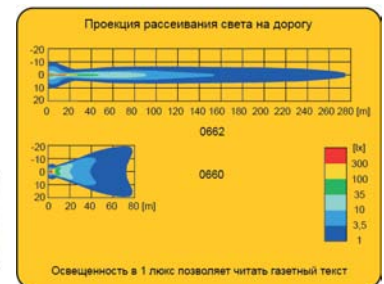

ТЕХН. ХАРАКТЕРИСТИКА / ЧЕРТЫ

- размеры: 241x135x90
- функции света: п_туманный, дальний, габаритный
- маркировка функции света: B, HR, A
- ведущее число: 20
- источник света: H3, T4W
- максимальная мощность: 70W
- номинальное напряжение: 12V-24V DC
- оптика: стандартная
- класс защиты: IP54
- материал корпуса: пластик
- цвет корпуса: черный
- материал стекла: стекло
- цвет стекла: белый, голубой
- установка: кронштейн
- встроены разъемы: -
- другие: крепление усилено стальным профилем

ДОПОЛНИТЕЛЬНЫЕ ИНФОРМАЦИИ

Предназначены для монтажа в передней части кузова легкового или грузового автомобиля. Могут устанавливаться как в стоячем, так и в висячем положении.

Есть возможность смонтировать на провод выбранный разъем (по запросу).

Запчасти:

патрон лампы габаритного огня - кат. № А.05921

РАЗМЕРЫ

Номер в каталоге	Кат.ном. Hella	Код омологации	функции света		Цвет стекла	белый	голубой	Цвет рамки	Черный	хромированный	Оснащение	лампа H3 12V	лампа H3 24V	лампа T4W	провод 0,15 м	Упаковка / шт.	картон	
			п_туманный	дальний														габаритный
0660.43200	1NE006300071	660	✓			✓			✓						✓		1	
0660.43201	1NE006300051	660	✓			✓			✓			✓			✓		1	
0660.43202	1NE006300051	660	✓			✓			✓				✓		✓		1	
0660.43210	1NE006300011	660	✓			✓			✓					✓			1	
0660.43211	1NE006300011	660	✓			✓			✓			✓			✓		1	
0660.43212	1NE006300011	660	✓			✓			✓			✓			✓		1	
0660.43220		660	✓			✓		✓						✓			1	
0660.43230		660	✓			✓		✓						✓			1	
0662.43300	1FE006300121	662		✓	✓	✓			✓					✓			1	
0662.43301	1FE006300041	662		✓	✓	✓			✓					✓			1