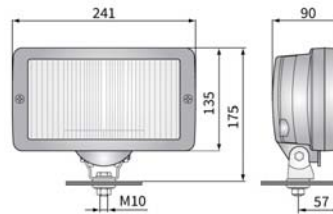

ТЕХН. ХАРАКТЕРИСТИКА / ЧЕРТЫ

- размеры: 241x135x90
- функции света: п_туманный, дальний, габаритный
- маркировка функции света: B, HR, A
- ведущее число: 20
- источник света: H3, T4W
- максимальная мощность: 70W
- номинальное напряжение: 12V-24V DC
- оптика: стандартная
- класс защиты: IP54
- материал корпуса: пластик
- цвет корпуса: черный
- материал стекла: стекло
- цвет стекла: белый, голубой
- установка: кронштейн
- встроены разъемы: -
- другие: крепление усилено стальным профилем

ДОПОЛНИТЕЛЬНЫЕ ИНФОРМАЦИИ

Предназначены для монтажа в передней части кузова легкового или грузового автомобиля. Могут устанавливаться как в стоячем, так и в висячем положении.

Есть возможность смонтировать на провод выбранный разъем (по запросу).

Запчасти:

патрон лампы габаритного огня - кат. № А.05921

РАЗМЕРЫ

Номер в каталоге	Кат.ном. Hella	Код омологации	функции света		Цвет стекла	белый	голубой	Цвет рамки	Черный	хромированный	Оснащение	лампа H3 12V	лампа H3 24V	лампа T4W	провод 0,15 м	Упаковка / шт.	картон
			п_туманный	дальний													
0660.43200	1NE006300071	660	✓			✓			✓						✓		1
0660.43201	1NE006300051	660	✓			✓			✓			✓			✓		1
0660.43202	1NE006300051	660	✓			✓			✓				✓		✓		1
0660.43210	1NE006300011	660	✓			✓			✓					✓			1
0660.43211	1NE006300011	660	✓			✓			✓			✓			✓		1
0660.43212	1NE006300011	660	✓			✓			✓			✓			✓		1
0660.43220		660	✓			✓		✓						✓			1
0660.43230		660	✓			✓		✓						✓			1
0662.43300	1FE006300121	662		✓	✓	✓			✓					✓			1
0662.43301	1FE006300041	662		✓	✓	✓			✓					✓			1