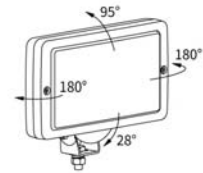

ТЕХН. ХАРАКТЕРИСТИКА / ЧЕРТЫ

- размеры: 241x135x90
- функции света: п_туманный, дальний, габаритный
- маркировка функции света: B, HR, A
- ведущее число: 20
- источник света: H3, T4W
- максимальная мощность: 70W
- номинальное напряжение: 12V-24V DC
- оптика: стандартная
- класс защиты: IP54
- материал корпуса: пластик
- цвет корпуса: черный
- материал стекла: стекло
- цвет стекла: белый, голубой
- установка: кронштейн
- встроены разъемы: -
- другие: крепление усилено стальным профилем

ДОПОЛНИТЕЛЬНЫЕ ИНФОРМАЦИИ

Предназначены для монтажа в передней части кузова легкового или грузового автомобиля. Могут устанавливаться как в стоячем, так и в висячем положении.

Есть возможность смонтировать на провод выбранный разъем (по запросу).

Запчасти:

патрон лампы габаритного огня - кат. № А.05921

РАЗМЕРЫ

Номер в каталоге	Кат.ном. Hella	Код омологации	функции света		Цвет стекла	белый	голубой	Цвет рамки	Черный	хромированный	Оснащение	лампа H3 12V	лампа H3 24V	лампа T4W	провод 0,15 м	Упаковка / шт.	картон
			п_туманный	дальний													
0660.43200	1NE006300071	660	✓			✓			✓						✓		1
0660.43201	1NE006300051	660	✓			✓			✓			✓			✓		1
0660.43202	1NE006300051	660	✓			✓			✓				✓		✓		1
0660.43210	1NE006300011	660	✓			✓			✓					✓			1
0660.43211	1NE006300011	660	✓			✓			✓			✓			✓		1
0660.43212	1NE006300011	660	✓			✓			✓			✓			✓		1
0660.43220		660	✓			✓		✓						✓			1
0660.43230		660	✓			✓		✓						✓			1
0662.43300	1FE006300121	662		✓	✓	✓			✓					✓			1
0662.43301	1FE006300041	662		✓	✓	✓			✓					✓			1