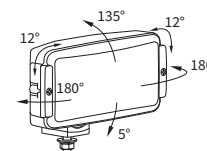

ТЕХН. ХАРАКТЕРИСТИКА / ЧЕРТЫ

- размеры: 180x86x76
- функции света: п_туманный, дальний
- маркировка функции: B, HR
- ведущее число: -, 12.5
- источник света: H3
- максимальная мощность: 70W
- номинальное напряжение: 12V-24V DC
- оптика: стандартная
- класс защиты: IP54
- материал корпуса: пластик
- цвет корпуса: черный
- материал стекла: стекло
- цвет стекла: бесцветный, желтый
- установка: M8
- встроены разъемы: -
- другие: решетка
опакровка блистер (опция)

ДОПОЛНИТЕЛЬНЫЕ ИНФОРМАЦИИ

Предназначены для монтажа в передней части кузова легкового или грузового автомобиля. Могут устанавливаться как в стоячем, так и в висячем положении.

Изделия серии HP2 заменено рефлекторными фарами серии HP4, которые отличает более высокая герметичность.

Есть возможность смонтировать на провод выбранный разъем (по запросу).

Рекомендуемое использование:

A - Skoda Favorit (1991-1995 гг.)

B - Skoda Felicia 1 (1994-1998 гг.)

РАЗМЕРЫ

Номер по каталогу	Код омологации	Функции света		Цвет стекла		Освещение	Способы крепления		Сторона		Разъемы	Применение	Упаковка / шт.
		п_туманный	дальний	бесцветный	желтый		вертикально вверх	подвесной	задний	правая			
HP2.10045	100	✓		✓			✓	✓	✓	✓		✓	1
HP2.10847	100	✓		✓			✓	✓	✓	✓		✓	2
HP2.11248	100	✓		✓		✓	✓	✓	✓	✓		✓	2
HP2.10145	100	✓			✓		✓	✓	✓	✓		✓	1
HP2.10947	100	✓			✓		✓	✓	✓	✓		✓	2
HP2.10546	100	✓			✓	✓	✓	✓	✓	✓		✓	1
HP2.10245	102		✓	✓			✓	✓	✓	✓		✓	1
HP2.11047	102		✓	✓			✓	✓	✓	✓		✓	2
HP2.10646	102		✓	✓		✓	✓	✓	✓	✓		✓	1
HP2.11448	102		✓	✓		✓	✓	✓	✓	✓		✓	2
HP2.13001	100	✓		✓					✓	✓			1
HP2.06425	100	✓		✓					✓	✓		2	2
HP2.13101	102		✓	✓					✓	✓		A	1
HP2.06525	102		✓	✓					✓	✓		A	2
HP2.14025	100	✓		✓			✓	✓	✓	✓		B	2
HP2.14125	102		✓	✓			✓	✓	✓	✓		B	2