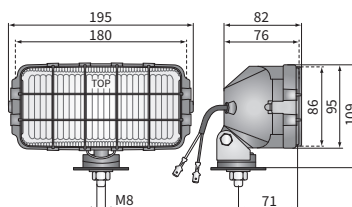

ТЕХН. ХАРАКТЕРИСТИКА / ЧЕРТЫ

- размеры: 180x86x76
- функции света: п_туманный, дальний
- маркировка функции: B, HR
- ведущее число: -, 12.5
- источник света: H3
- максимальная мощность: 70W
- номинальное напряжение: 12V-24V DC
- оптика: стандартная
- класс защиты: IP54
- материал корпуса: пластик
- цвет корпуса: черный
- материал стекла: стекло
- цвет стекла: бесцветный, желтый
- установка: M8
- встроены разъемы: -
- другие: решетка
опакровка блистер (опция)

ДОПОЛНИТЕЛЬНЫЕ ИНФОРМАЦИИ

Предназначены для монтажа в передней части кузова легкового или грузового автомобиля. Могут устанавливаться как в стоячем, так и в висячем положении.

Изделия серии HP2 заменено рефлекторными фарами серии HP4, которые отличает более высокая герметичность.

Есть возможность смонтировать на провод выбранный разъем (по запросу).

Рекомендуемое использование:

A - Skoda Favorit (1991-1995 гг.)

B - Skoda Felicia 1 (1994-1998 гг.)

РАЗМЕРЫ

Номер по каталогу	Код омологации	Функции света		Цвет стекла		Освещение	Способы крепления		Сторона		Разъемы	Применение	Упаковка / шт.
		п_туманный	дальний	бесцветный	желтый		вертикально вверх	подвесной	задний	правая			
HP2.10045	100	✓		✓			✓	✓	✓	✓		✓	1
HP2.10847	100	✓		✓			✓	✓	✓	✓		✓	2
HP2.11248	100	✓		✓		✓	✓	✓	✓	✓		✓	2
HP2.10145	100	✓			✓		✓	✓	✓	✓		✓	1
HP2.10947	100	✓			✓		✓	✓	✓	✓		✓	2
HP2.10546	100	✓			✓	✓	✓	✓	✓	✓		✓	1
HP2.10245	102		✓	✓			✓	✓	✓	✓		✓	1
HP2.11047	102		✓	✓			✓	✓	✓	✓		✓	2
HP2.10646	102		✓	✓		✓	✓	✓	✓	✓		✓	1
HP2.11448	102		✓	✓		✓	✓	✓	✓	✓		✓	2
HP2.13001	100	✓		✓					✓	✓			1
HP2.06425	100	✓		✓					✓	✓		2	2
HP2.13101	102		✓	✓					✓	✓		A	1
HP2.06525	102		✓	✓					✓	✓		A	2
HP2.14025	100	✓		✓			✓	✓	✓	✓		B	2
HP2.14125	102		✓	✓			✓	✓	✓	✓		B	2