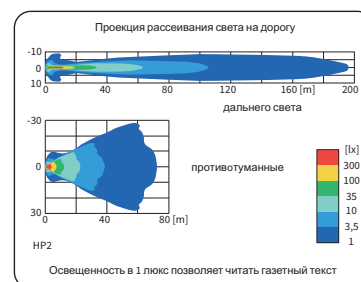

ТЕХН. ХАРАКТЕРИСТИКА / ЧЕРТЫ

- размеры: 180x86x76
- функции света: п_туманный, дальний
- маркировка функции: B, HR
- ведущее число: -, 12.5
- источник света: H3
- максимальная мощность: 70W
- номинальное напряжение: 12V-24V DC
- оптика: стандартная
- класс защиты: IP54
- материал корпуса: пластик
- цвет корпуса: черный
- материал стекла: стекло
- цвет стекла: бесцветный, желтый
- установка: M8
- встроены разъемы: -
- другие: решетка
  опакровка блистер (опция)

ДОПОЛНИТЕЛЬНЫЕ ИНФОРМАЦИИ

Предназначены для монтажа в передней части кузова легкового или грузового автомобиля. Могут устанавливаться как в стоячем, так и в висячем положении.

Изделия серии HP2 заменено рефлекторными фарами серии HP4, которые отличает более высокая герметичность.

Есть возможность смонтировать на провод выбранный разъем (по запросу).

Рекомендуемое использование:

A - Skoda Favorit (1991-1995 гг.)

B - Skoda Felicia 1 (1994-1998 гг.)

РАЗМЕРЫ

Номер по каталогу	Код омологации	Функции света		Цвет стекла		Освещение	Способы крепления		Сторона		Разъемы	Применение	Упаковка / шт.	
		п_туманный	дальний	бесцветный	желтый		вертикально вверх	подвесной	задний	правая				левая
HP2.10045	100	✓		✓			✓	✓	✓	✓		✓	1	
HP2.10847	100	✓		✓			✓	✓	✓	✓		✓	2	
HP2.11248	100	✓		✓		✓	✓	✓	✓	✓		✓	2	
HP2.10145	100	✓			✓		✓	✓	✓	✓		✓	1	
HP2.10947	100	✓			✓		✓	✓	✓	✓		✓	2	
HP2.10546	100	✓			✓	✓	✓	✓	✓	✓		✓	1	
HP2.10245	102		✓	✓			✓	✓	✓	✓		✓	1	
HP2.11047	102		✓	✓			✓	✓	✓	✓		✓	2	
HP2.10646	102		✓	✓		✓	✓	✓	✓	✓		✓	1	
HP2.11448	102		✓	✓		✓	✓	✓	✓	✓		✓	2	
HP2.13001	100	✓		✓					✓	✓			1	
HP2.06425	100	✓		✓					✓	✓		2	2	
HP2.13101	102		✓	✓					✓	✓		A	1	
HP2.06525	102		✓	✓					✓	✓		A	2	
HP2.14025	100	✓		✓			✓	✓	✓	✓		B	2	
HP2.14125	102		✓	✓			✓	✓	✓	✓		B	2