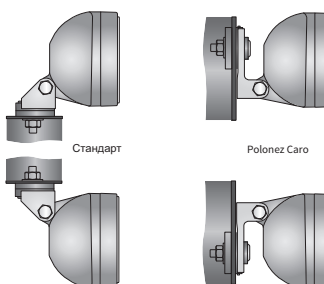

РАЗМЕРЫ

Номер по каталогу	Код омологации	Функции света		Цвет стекла		Оснащение	Способы крепления				Сторона		Разъемы	Применение	Упаковка / шт.	картон	блистер
		п_туманный	дальний	бесцветный	желтый		вертикально вверх	подвесной	задний	правая	левая						
HP1.00101	001	✓		✓			✓	✓			✓	✓				1	
HP1.04016	001	✓		✓			✓	✓			✓	✓					2
HP1.00902	001	✓		✓		✓	✓	✓			✓	✓				1	
HP1.04717	001	✓		✓		✓	✓	✓			✓	✓					2
HP1.00201	001	✓			✓		✓	✓			✓	✓				1	
HP1.04116	001	✓			✓		✓	✓			✓	✓					2
HP1.00401	003		✓		✓		✓	✓			✓	✓				1	
HP1.04316	003		✓		✓		✓	✓			✓	✓		✓			2
HP1.12801	001	✓		✓							✓	✓			A	1	
HP1.13416	001	✓		✓							✓	✓			A		2
HP1.13202	001	✓		✓		✓					✓	✓			A	1	
HP1.12901	001	✓			✓						✓	✓			A	1	
HP1.13717	001	✓			✓	✓	✓	✓			✓	✓			A		2