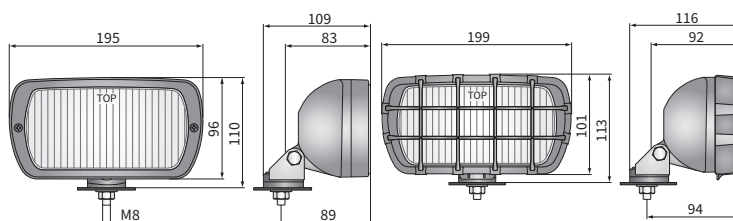

## ТЕХН. ХАРАКТЕРИСТИКА / ЧЕРТЫ

- размеры: 195x96x83
- функции света: п\_туманный, дальний
- маркировка функции: B, HR
- ведущее число: -, 17.5
- источник света: H3
- максимальная мощность: 70W
- номинальное напряжение: 12V-24V DC
- оптика: стандартная
- класс защиты: IP54
- материал корпуса: пластик
- цвет корпуса: черный
- материал стекла: стекло
- цвет стекла: бесцветный, желтый
- установка: M8
- встроены разъемы: -
- другие: решетка  
опакровка блистер (опция)

## ДОПОЛНИТЕЛЬНЫЕ ИНФОРМАЦИИ

Предназначены для монтажа в передней части кузова легкового или грузового автомобиля. Могут устанавливаться как в стоячем, так и в висячем положении.

Галогеновые фары дальнего света с омологацией E8 а противотуманные E11.

Изделия серии HP1 заменено рефлекторными фарами серии HP4, которые отличает более высокая герметичность.

Есть возможность смонтировать на провод выбранный разъем (по запросу).

Запчасти:

защитная решетка - кат. № A.08934

## РАЗМЕРЫ

Номер по каталогу	Код омологации	Функции света		Цвет стекла		Оснащение	Способы крепления				Сторона		Разъемы	Применение	Упаковка / шт.	картон	блистер
		п_туманный	дальний	бесцветный	желтый		вертикально вверх	подвесной	задний	правая	левая						
HP1.00101	001	✓		✓			✓	✓			✓	✓				1	
HP1.04016	001	✓		✓			✓	✓			✓	✓					2
HP1.00902	001	✓		✓		✓	✓	✓			✓	✓				1	
HP1.04717	001	✓		✓		✓	✓	✓			✓	✓					2
HP1.00201	001	✓			✓		✓	✓			✓	✓				1	
HP1.04116	001	✓			✓		✓	✓			✓	✓					2
HP1.00401	003		✓		✓		✓	✓			✓	✓				1	
HP1.04316	003		✓		✓		✓	✓			✓	✓		✓			2
HP1.12801	001	✓		✓							✓	✓			A	1	
HP1.13416	001	✓		✓							✓	✓			A		2
HP1.13202	001	✓		✓		✓					✓	✓			A	1	
HP1.12901	001	✓			✓						✓	✓			A	1	
HP1.13717	001	✓			✓	✓	✓	✓			✓	✓			A		2