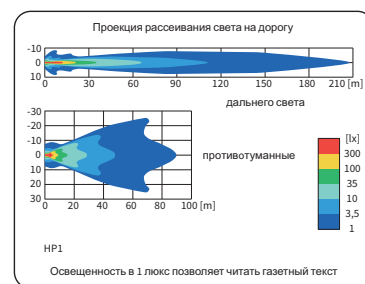

РАЗМЕРЫ

Номер по каталогу	Код омологации	Функции света		Цвет стекла		Оснащение	Способы крепления				Сторона		Разъемы	Применение	Упаковка / шт.	картон	блистер
		п_туманный	дальний	бесцветный	желтый		вертикально вверх	подвесной	задний	правая	левая						
HP1.00101	001	✓		✓			✓	✓			✓	✓				1	
HP1.04016	001	✓		✓			✓	✓			✓	✓					2
HP1.00902	001	✓		✓		✓	✓	✓			✓	✓				1	
HP1.04717	001	✓		✓		✓	✓	✓			✓	✓					2
HP1.00201	001	✓			✓		✓	✓			✓	✓				1	
HP1.04116	001	✓			✓		✓	✓			✓	✓					2
HP1.00401	003		✓		✓		✓	✓			✓	✓				1	
HP1.04316	003		✓		✓		✓	✓			✓	✓		✓			2
HP1.12801	001	✓		✓							✓	✓			A	1	
HP1.13416	001	✓		✓							✓	✓			A		2
HP1.13202	001	✓		✓		✓					✓	✓			A	1	
HP1.12901	001	✓			✓						✓	✓			A	1	
HP1.13717	001	✓			✓	✓	✓	✓			✓	✓			A		2