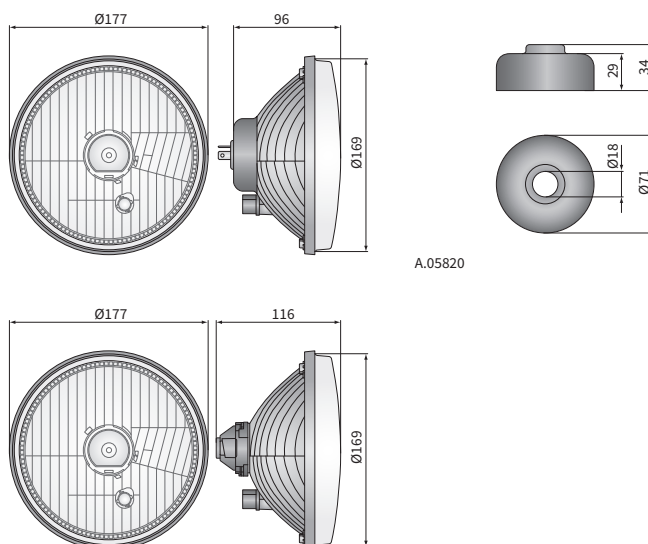

ТЕХН. ХАРАКТЕРИСТИКА / ЧЕРТЫ

- размеры: $\phi 177/169 \times 96$
- функции света: ближний, дальний, габаритный
- маркировка функции: HC/R, A
- движение: правостороннее
- ведущее число: 20
- источник света: H4, W5W
- максимальная мощность: 75/70W, 5W
- номинальное напряжение: 12V-24V DC
- оптика: FF
- класс защиты: IP54
- материал корпуса: пластик
- материал стекла: стекло
- встроены разъемы: -
- другие (опции): герметичный патрон главной лампы

ДОПОЛНИТЕЛЬНЫЕ ИНФОРМАЦИИ

Предназначены для монтажа в фабрично приспособленных местах или для установки в передних нишах автомобиля.

Части полезные при монтаже:

- пыльник главной лампы - кат. № А.05820
- герметичный патрон главной лампы - кат. № А.26925
- герметичный патрон габаритного огня - кат. № А.26910

РАЗМЕРЫ

A.05820

Номер по каталогу	Код омологации	Функции света			Тип	H4	Оснащение	лампа H4 12V	лампа H4 24V	лампа W5W	пыльник	Сторона		Применение	рекомендуемое	Упаковка / шт.	картон
		ближний	дальний	габаритный								правая	левая				
PES4.48900	070	✓	✓		✓					✓		✓	✓				1
PES4.48901	070	✓	✓		✓		✓			✓		✓	✓				1
PES4.48902	070	✓	✓		✓			✓		✓		✓	✓				1
PES4.48950	070	✓	✓	✓	✓					✓		✓	✓	A			1
PES4.48951	070	✓	✓	✓	✓		✓			✓		✓	✓				1
PES4.48952	070	✓	✓	✓	✓		✓	✓		✓		✓	✓				1