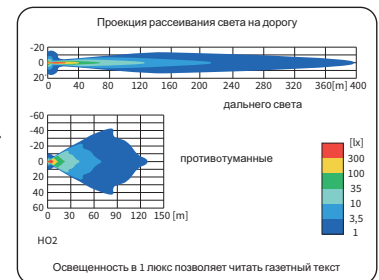

РАЗМЕРЫ

Номер по каталогу	Код омологации	Функции света			Цвет стекла		корпус	черный	хромированный	Оснащение	Разъемы			Упаковка / шт.	картон		
		п_туманный	дальний	габаритный	бесцветный	голубой					лампа H3 12V	лампа H3 24V	лампа T4W			правая	левая
HO2.14960	149	✓			✓			✓			✓	✓		1			
HO2.15361	149	✓			✓					✓				1			
HO2.35961	149	✓			✓			✓			✓	✓		1			
HO2.15060	149	✓			✓						✓	✓		1			
HO2.15461	149	✓			✓					✓				1			
HO2.15160	151		✓	✓	✓			✓			✓	✓		1			
HO2.15561	151		✓	✓	✓			✓			✓	✓		1			
HO2.35861	151		✓	✓	✓			✓			✓	✓		1			
HO2.15260	151		✓	✓	✓					✓	✓	✓		1			
HO2.15661	151		✓	✓	✓					✓	✓	✓		1			
HO2.40160	151		✓	✓		✓		✓			✓	✓		1			
HO2.40261	151		✓	✓		✓		✓		✓	✓	✓		1			
HO2.40060	151		✓	✓		✓				✓	✓	✓		1			
HO2.23161	151		✓	✓		✓		✓		✓	✓	✓		1