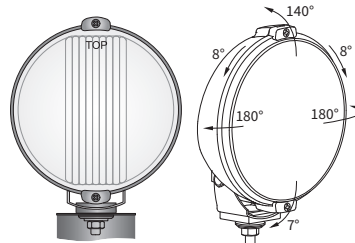

ТЕХН. ХАРАКТЕРИСТИКА / ЧЕРТЫ

- размеры: $\phi 183 \times 97$
- функции света: п_туманный, дальний, габаритный
- маркировка функции: B, HR, A
- ведущее число: -, 40
- источник света: H3, T4W
- максимальная мощность: 100W, 4W
- номинальное напряжение: 12V-24V DC
- оптика: стандартная
- класс защиты: IP56
- материал корпуса: пластик
- цвет корпуса: черный, хромированный
- материал стекла: стекло
- цвет стекла: бесцветный, голубой
- установка: M10
- встроены разъемы: -
- другие: решетка (опция)
крепление усилено стальным профилем

ДОПОЛНИТЕЛЬНЫЕ ИНФОРМАЦИИ

Предназначены для монтажа в передней части кузова легкового или грузового автомобиля. Могут устанавливаться только в стоячем положении.

Элементы крепежа в версии с хромированным корпусом изготовленные из стали Inox.

РАЗМЕРЫ

Номер по каталогу	Код омологации	Функции света			Цвет стекла		корпус	черный	хромированный	Оснащение	Разъемы			Упаковка / шт.	картон
		п_туманный	дальний	габаритный	бесцветный	голубой					лампа H3 12V	лампа H3 24V	лампа T4W		
HO2.14960	149	✓			✓			✓			✓	✓		1	
HO2.15361	149	✓			✓					✓				1	
HO2.35961	149	✓			✓			✓			✓	✓		1	
HO2.15060	149	✓			✓						✓	✓		1	
HO2.15461	149	✓			✓					✓				1	
HO2.15160	151		✓	✓	✓			✓			✓	✓		1	
HO2.15561	151		✓	✓	✓			✓			✓	✓		1	
HO2.35861	151		✓	✓	✓			✓			✓	✓		1	
HO2.15260	151		✓	✓	✓					✓	✓	✓		1	
HO2.15661	151		✓	✓	✓					✓	✓	✓		1	
HO2.40160	151		✓	✓		✓		✓			✓	✓		1	
HO2.40261	151		✓	✓		✓		✓		✓	✓	✓		1	
HO2.40060	151		✓	✓		✓				✓	✓	✓		1	
HO2.23161	151		✓	✓		✓		✓		✓	✓	✓		1	