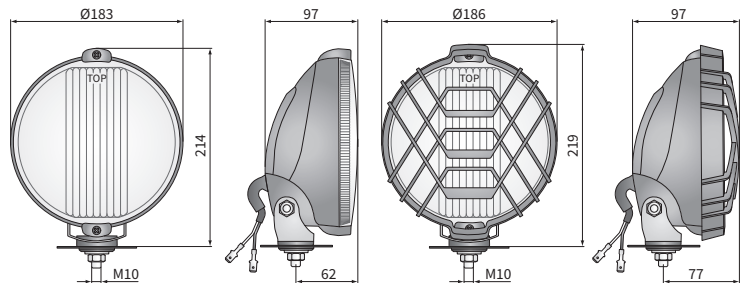

ТЕХН. ХАРАКТЕРИСТИКА / ЧЕРТЫ

- размеры: $\phi 183 \times 97$
- функции света: п_туманный, дальний, габаритный
- маркировка функции: B, HR, A
- ведущее число: -, 40
- источник света: H3, T4W
- максимальная мощность: 100W, 4W
- номинальное напряжение: 12V-24V DC
- оптика: стандартная
- класс защиты: IP56
- материал корпуса: пластик
- цвет корпуса: черный, хромированный
- материал стекла: стекло
- цвет стекла: бесцветный, голубой
- установка: M10
- встроены разъемы: -
- другие: решетка (опция)
крепление усилено стальным профилем

ДОПОЛНИТЕЛЬНЫЕ ИНФОРМАЦИИ

Предназначены для монтажа в передней части кузова легкового или грузового автомобиля. Могут устанавливаться только в стоячем положении.

Элементы крепежа в версии с хромированным корпусом изготовленные из стали Inox.

Есть возможность смонтировать на провод выбранный разъем (по запросу).

Дополнительное оснащение:
защитная решетка - кат. № A.37600
защитная крышка - кат. № A.25476

Запчасти:
патрон лампы габаритного огня - кат. № A.05921

РАЗМЕРЫ

Номер по каталогу	Код омологации	Функции света			Цвет стекла		корпус	черный	хромированный	Оснащение	Разъемы			Упаковка / шт.	картон
		п_туманный	дальний	габаритный	бесцветный	голубой					лампа H3 12V	лампа H3 24V	лампа T4W		
HO2.14960	149	✓			✓			✓			✓	✓		1	
HO2.15361	149	✓			✓					✓				1	
HO2.35961	149	✓			✓			✓			✓	✓		1	
HO2.15060	149	✓			✓						✓	✓		1	
HO2.15461	149	✓			✓					✓				1	
HO2.15160	151		✓	✓	✓			✓			✓	✓		1	
HO2.15561	151		✓	✓	✓			✓			✓	✓		1	
HO2.35861	151		✓	✓	✓			✓			✓	✓		1	
HO2.15260	151		✓	✓	✓					✓	✓	✓		1	
HO2.15661	151		✓	✓	✓					✓	✓	✓		1	
HO2.40160	151		✓	✓		✓		✓			✓	✓		1	
HO2.40261	151		✓	✓		✓		✓		✓	✓	✓		1	
HO2.40060	151		✓	✓		✓				✓	✓	✓		1	
HO2.23161	151		✓	✓		✓		✓		✓	✓	✓		1	