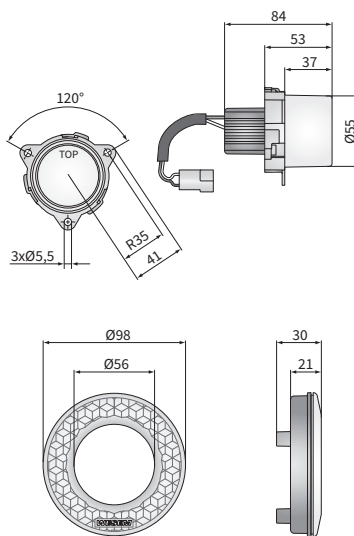

ТЕХН. ХАРАКТЕРИСТИКА / ЧЕРТЫ

- размеры: $\phi 55 \times 84$, $\phi 98 \times 21$
- функции света: габаритный*, указатель повор., габаритные и стоп-сигн., стоп-сигн.*, п_туманный, заднего хода, катафот, белый элемент украшения, красный элемент украшения
- маркировка функции: A, 1, 1a, R1D-S1D, R1D/S1D, RD, 2aD, F, AR
- движение: правостороннее/левостороннее
- источник света: R5W, PY21W, P21/5W, P21W or R5W, P21W
- максимальная мощность: 5W, 21W, 21/5W
- номинальное напряжение: 12V-24V DC
- оптика: стандартная
- класс защиты: IP66, -
- установка: 3 болты, 3 шурупы
- материал корпуса: пластик
- цвет корпуса: черный
- материал стекла: пластик
- встроены разъемы: -

РАЗМЕРЫ

Номер по каталогу	Кат. № Hella	Код омологации	Тип фонаря										Оснащение	Применение	рекомендуемое		
			передний	задний	функции света	габаритный*	указатель повор.	габаритные и стоп-сигн.	стоп-сигн. *	п_туманный	заднего хода	катафот				белый элемент украшения	красный элемент украшения
LA3.23930	2PF008221017	054	✓			✓											
LA3.23931	2PF008221177	054	✓			✓											
LA3.23940	2BA008221001	055	✓			✓											
LA3.23941	2BA008221107	055	✓			✓											
LA3.23950		060	✓			✓											
LA3.23951		060	✓			✓											A
LA3.23900	2XA008221027	020	✓			✓		✓									A
LA3.23901	2DA008221167	020	✓			✓		✓									A
LA3.23906	2SA008221127	019	✓			✓											A
LA3.23910	2BA008221041	017	✓			✓											A
LA3.23911	2BA008221147	017	✓			✓											A
LA3.23915	2NE008221031	018	✓			✓											A
LA3.23916	2NE008221137	018	✓			✓											A
LA3.23920	2ZR008221051	015	✓			✓											A
LA3.23921	2ZR008221157	015	✓			✓											A
LA3.23925	8RA008405001	036	✓			✓											A/B
LA3.23929			✓			✓											A/B
LA3.23927			✓			✓											A/B