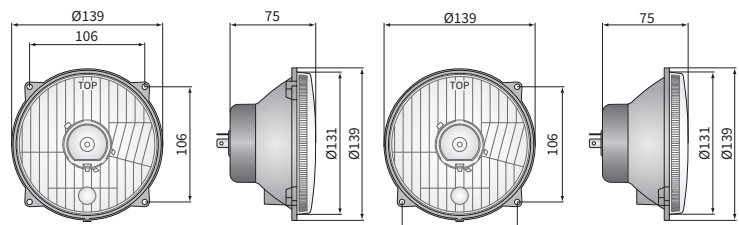

**ТЕХН. ХАРАКТЕРИСТИКА / ЧЕРТЫ**

- размеры:  $\phi 139/131 \times 75$ ,  $\phi 150/142 \times 77$
- функции света: ближний, дальний, габаритный
- маркировка функции: C/R, A, HC/R
- движение: правостороннее
- ведущее число: 12.5/7.5, 12.5/10
- источник света: H4, R2, W5W
- максимальная мощность: 75/70W, 55/50W, 5W, 60/55W
- номинальное напряжение: 12V-24V DC, 12V DC
- оптика: FF
- класс защиты: IP54, IP66
- материал корпуса: пластик, металл
- материал стекла: стекло
- встроены разъемы: -

**РАЗМЕРЫ**

PES3.42210  
PES3.42211

PES3.42222  
PES3.42223

PES3.42225

PES3.42232  
PES3.42233

PES3.42200  
PES3.42201

PES3.42220  
PES3.42221

PES3.42290  
PES3.42292