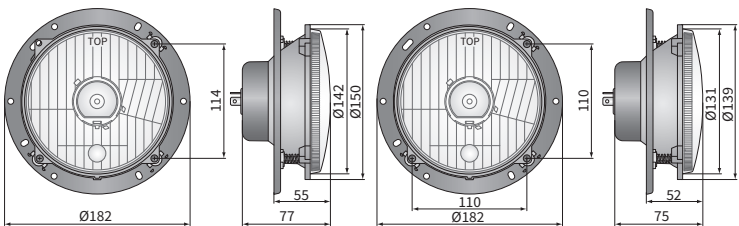

**ТЕХН. ХАРАКТЕРИСТИКА / ЧЕРТЫ**

- размеры:  $\phi 139/131 \times 75$ ,  $\phi 150/142 \times 77$
- функции света: ближний, дальний, габаритный
- маркировка функции: C/R, A, HC/R
- движение: правостороннее
- ведущее число: 12.5/7.5, 12.5/10
- источник света: H4, R2, W5W
- максимальная мощность: 75/70W, 55/50W, 5W, 60/55W
- номинальное напряжение: 12V-24V DC, 12V DC
- оптика: FF
- класс защиты: IP54, IP66
- материал корпуса: пластик, металл
- материал стекла: стекло
- встроены разъемы: -

**РАЗМЕРЫ**

PES3.42210  
PES3.42211

PES3.42222  
PES3.42223

PES3.42225

PES3.42232  
PES3.42233

PES3.42200  
PES3.42201

PES3.42220  
PES3.42221

PES3.42290  
PES3.42292

PES2.42060

PES2.42063  
PES2.42064

PES3.42280  
PES3.42281

Номер по каталогу	Код омологации	Функции света			Размеры	Оснащение	Аналоги							Применение	рекомендуемое		
		ближний	дальний	габаритный			лампа H4 12V	лампа W5W	корпус	монтажная пластина	пыльник	патрон лампы IP66	провод 0,37 м			провод 0,47 м	разъем TE 925075
PES3.42201	051	✓	✓		✓												
PES3.42200	051	✓	✓		✓	✓											
PES3.42211	051	✓	✓		✓												
PES3.42210	051	✓	✓		✓												
PES3.42221	051	✓	✓	✓	✓									C			
PES3.42220	051	✓	✓	✓	✓									C			
PES3.42222	051	✓	✓	✓	✓												
PES3.42223	051	✓	✓	✓	✓												
PES3.42225	051	✓	✓	✓	✓									E			
PES3.42280	051	✓	✓	✓	✓									F		A	
PES3.42281	051	✓	✓	✓	✓									G		A	
PES3.42232	051	✓	✓	✓	✓											A	
PES3.42233	051	✓	✓	✓	✓											A	
PES3.42290	051	✓	✓	✓	✓											B	
PES3.42292	051	✓	✓	✓	✓											J	
PES2.42063	050	✓	✓	✓	✓												
PES2.42060	050	✓	✓	✓	✓												
PES2.42064	050	✓	✓	✓	✓												