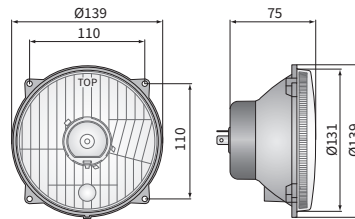

**ТЕХН. ХАРАКТЕРИСТИКА / ЧЕРТЫ**

- размеры:  $\phi 139/131 \times 75$ ,  $\phi 150/142 \times 77$
- функции света: ближний, дальний, габаритный
- маркировка функции: C/R, A, HC/R
- движение: правостороннее
- ведущее число: 12.5/7.5, 12.5/10
- источник света: H4, R2, W5W
- максимальная мощность: 75/70W, 55/50W, 5W, 60/55W
- номинальное напряжение: 12V-24V DC, 12V DC
- оптика: FF
- класс защиты: IP54, IP66
- материал корпуса: пластик, металл
- материал стекла: стекло
- встроены разъемы: -

**РАЗМЕРЫ**

PES3.42210  
PES3.42211

PES3.42222  
PES3.42223

PES3.42225

PES3.42232  
PES3.42233

PES3.42200  
PES3.42201

PES3.42220  
PES3.42221

PES3.42290  
PES3.42292