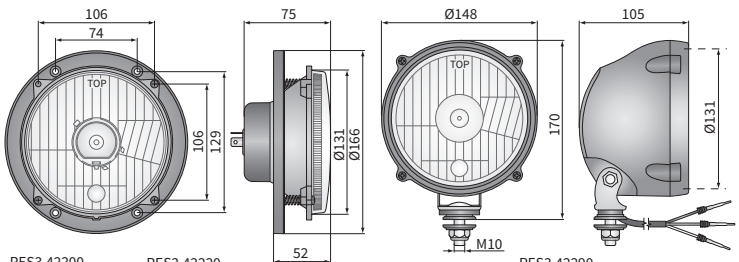

**ТЕХН. ХАРАКТЕРИСТИКА / ЧЕРТЫ**

- размеры:  $\phi 139/131 \times 75$ ,  $\phi 150/142 \times 77$
- функции света: ближний, дальний, габаритный
- маркировка функции: C/R, A, HC/R
- движение: правостороннее
- ведущее число: 12.5/7.5, 12.5/10
- источник света: H4, R2, W5W
- максимальная мощность: 75/70W, 55/50W, 5W, 60/55W
- номинальное напряжение: 12V-24V DC, 12V DC
- оптика: FF
- класс защиты: IP54, IP66
- материал корпуса: пластик, металл
- материал стекла: стекло
- встроены разъемы: -

**РАЗМЕРЫ**

PES3.42210  
PES3.42211

PES3.42222  
PES3.42223

PES3.42225

PES3.42232  
PES3.42233

PES3.42200  
PES3.42201

PES3.42220  
PES3.42221

PES3.42290  
PES3.42292

PES2.42060

PES2.42063  
PES2.42064

PES3.42280  
PES3.42281

Номер по каталогу	Код омологации	Функции света			Размеры	Оснащение	Аналоги							Применение	рекомендуемое		
		ближний	дальний	габаритный			лампа H4 12V	лампа W5W	корпус	монтажная пластина	пыльник	патрон лампы IP66	провод 0,37 м			провод 0,47 м	разъем TE 925075
PES3.42201	051	✓	✓		✓												
PES3.42200	051	✓	✓		✓	✓											
PES3.42211	051	✓	✓		✓												
PES3.42210	051	✓	✓		✓												
PES3.42221	051	✓	✓	✓	✓									C			
PES3.42220	051	✓	✓	✓	✓									C			
PES3.42222	051	✓	✓	✓	✓												
PES3.42223	051	✓	✓	✓	✓												
PES3.42225	051	✓	✓	✓	✓									E			
PES3.42280	051	✓	✓	✓	✓									F		A	
PES3.42281	051	✓	✓	✓	✓									G		A	
PES3.42232	051	✓	✓	✓	✓											A	
PES3.42233	051	✓	✓	✓	✓											A	
PES3.42290	051	✓	✓	✓	✓											B	
PES3.42292	051	✓	✓	✓	✓											J	
PES2.42063	050	✓	✓	✓	✓												
PES2.42060	050	✓	✓	✓	✓												
PES2.42064	050	✓	✓	✓	✓												