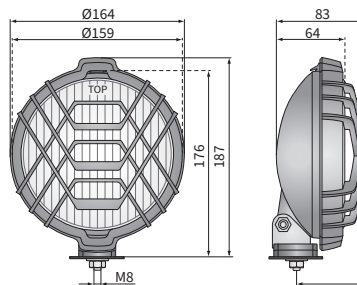

ТЕХН. ХАРАКТЕРИСТИКА / ЧЕРТЫ

- размеры: $\phi 159 \times 64$, $\phi 149 \times 51$
- функции света: п_туманный, дальний
- маркировка функции: B, HR
- ведущее число: -, 17.5
- источник света: H3
- максимальная мощность: 70W
- номинальное напряжение: 12V-24V DC
- оптика: стандартная
- класс защиты: IP54, -
- материал корпуса: пластик, металл
- цвет корпуса: черный
- материал стекла: стекло
- цвет стекла: бесцветный, желтый
- установка: M8
- встроены разъемы: -
- другие: решетка
опакровка блистер (опция)

ДОПОЛНИТЕЛЬНЫЕ ИНФОРМАЦИИ

Предназначены для монтажа в передней части кузова легкового или грузового автомобиля. Могут устанавливаться как в стоячем, так и в висячем положении.

Есть возможность смонтировать на провод выбранный разъем (по запросу).

Рекомендуемое использование:
A - VW Golf II (для итальянской версии радиаторной решетки)

РАЗМЕРЫ

Номер по каталогу	Код омологации	Функции света		Цвет стекла		Освещение	лампа H3 12V			Способы крепления	Сторона			Разъемы	AMP Faston 250	Deutsch DT	AMP SuperSeal 1,5	Применение	универсальное	рекомендуемое	Упаковка / шт.	
		п_туманный	дальний	бесцветный	желтый		защитная решетка	провод 0,15 м	вертикально вверх		подвесной	в ниши	правая								левая	картон
HO1.00502	005	✓		✓						✓	✓	✓	✓					✓			1	
HO1.04417	005	✓		✓						✓	✓	✓	✓					✓				2
HO1.00501	005	✓		✓						✓	✓	✓	✓					✓			1	
HO1.04416	005	✓		✓				✓	✓	✓	✓	✓	✓					✓			1	2
HO1.01302	005	✓		✓				✓	✓	✓	✓	✓	✓					✓			1	
HO1.05117	005	✓		✓				✓	✓	✓	✓	✓	✓					✓			1	2
HO1.00601	005	✓		✓	✓			✓	✓	✓	✓	✓	✓					✓			1	
HO1.04516	005	✓		✓	✓			✓	✓	✓	✓	✓	✓					✓			1	2
HO1.01402	005	✓		✓	✓			✓	✓	✓	✓	✓	✓					✓			1	
HO1.00701	701		✓	✓				✓	✓	✓	✓	✓	✓					✓			1	
HO1.04616	701		✓	✓				✓	✓	✓	✓	✓	✓					✓				2
HO1.01502	701		✓	✓				✓	✓	✓	✓	✓	✓					✓			1	
HO1.05317	701		✓	✓				✓	✓	✓	✓	✓	✓					✓				2
HO1.00801	007		✓	✓	✓			✓	✓	✓	✓	✓	✓					✓			1	
HO1.06916	007		✓	✓	✓			✓	✓	✓	✓	✓	✓					✓				2
HO1.07017	007		✓	✓	✓			✓	✓	✓	✓	✓	✓					✓				2
HO1.32901	701		✓	✓	✓			✓	✓	✓	✓	✓	✓					✓	A		1	