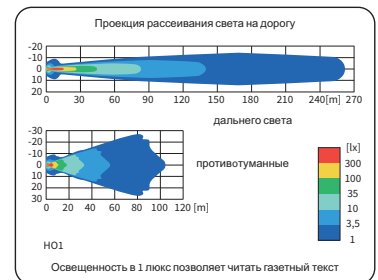

РАЗМЕРЫ

Номер по каталогу	Код омологации	Функции света		Цвет стекла		Освещение	лампа H3 12V			Способы крепления	Сторона			Разъемы	AMP Faston 250	Deutsch DT	AMP SuperSeal 1,5	Применение	универсальное	рекомендуемое	Упаковка / шт.		
		п_туманный	дальний	бесцветный	желтый		защитная решетка	провод 0,15 м	вертикально вверх		подвесной	в ниши	правая								левая	картон	блистер
HO1.00502	005	✓		✓						✓	✓	✓	✓					✓			1		
HO1.04417	005	✓		✓						✓	✓	✓	✓					✓				2	
HO1.00501	005	✓		✓						✓	✓	✓	✓					✓			1		
HO1.04416	005	✓		✓				✓	✓	✓	✓	✓	✓					✓			1	2	
HO1.01302	005	✓		✓				✓	✓	✓	✓	✓	✓					✓			1		
HO1.05117	005	✓		✓				✓	✓	✓	✓	✓	✓					✓			1	2	
HO1.00601	005	✓		✓	✓			✓	✓	✓	✓	✓	✓					✓			1		
HO1.04516	005	✓		✓	✓			✓	✓	✓	✓	✓	✓					✓			1	2	
HO1.01402	005	✓		✓	✓			✓	✓	✓	✓	✓	✓					✓			1		
HO1.00701	701		✓	✓				✓	✓	✓	✓	✓	✓					✓			1		
HO1.04616	701		✓	✓				✓	✓	✓	✓	✓	✓					✓				2	
HO1.01502	701		✓	✓				✓	✓	✓	✓	✓	✓					✓			1		
HO1.05317	701		✓	✓				✓	✓	✓	✓	✓	✓					✓				2	
HO1.00801	007		✓	✓	✓			✓	✓	✓	✓	✓	✓					✓			1		
HO1.06916	007		✓	✓	✓			✓	✓	✓	✓	✓	✓					✓				2	
HO1.07017	007		✓	✓	✓			✓	✓	✓	✓	✓	✓					✓				2	
HO1.32901	701		✓	✓	✓			✓	✓	✓	✓	✓	✓					✓	A		1