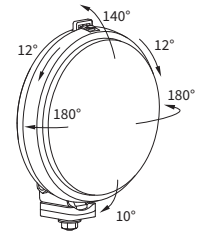

ТЕХН. ХАРАКТЕРИСТИКА / ЧЕРТЫ

- размеры: $\phi 159 \times 64$, $\phi 149 \times 51$
- функции света: п_туманный, дальний
- маркировка функции: B, HR
- ведущее число: -, 17.5
- источник света: H3
- максимальная мощность: 70W
- номинальное напряжение: 12V-24V DC
- оптика: стандартная
- класс защиты: IP54, -
- материал корпуса: пластик, металл
- цвет корпуса: черный
- материал стекла: стекло
- цвет стекла: бесцветный, желтый
- установка: M8
- встроены разъемы: -
- другие: решетка
опакровка блистер (опция)

ДОПОЛНИТЕЛЬНЫЕ ИНФОРМАЦИИ

Предназначены для монтажа в передней части кузова легкового или грузового автомобиля. Могут устанавливаться как в стоячем, так и в висячем положении.

Есть возможность смонтировать на провод выбранный разъем (по запросу).

Рекомендуемое использование:
A - VW Golf II (для итальянской версии радиаторной решетки)

РАЗМЕРЫ

Номер по каталогу	Код омологации	Функции света		Цвет стекла		Освещение	лампа H3 12V			Способы крепления	Сторона			Разъемы	AMP Faston 250	Deutsch DT	AMP SuperSeal 1,5	Применение	универсальное	рекомендуемое	Упаковка / шт.	
		п_туманный	дальний	бесцветный	желтый		защитная решетка	провод 0,15 м	вертикально вверх		подвесной	в ниши	правая								левая	картон
HO1.00502	005	✓		✓						✓	✓	✓	✓					✓			1	
HO1.04417	005	✓		✓						✓	✓	✓	✓					✓				2
HO1.00501	005	✓		✓						✓	✓	✓	✓					✓			1	
HO1.04416	005	✓		✓				✓	✓	✓	✓	✓	✓					✓			1	2
HO1.01302	005	✓		✓				✓	✓	✓	✓	✓	✓					✓			1	
HO1.05117	005	✓		✓				✓	✓	✓	✓	✓	✓					✓			1	2
HO1.00601	005	✓		✓	✓			✓	✓	✓	✓	✓	✓					✓			1	
HO1.04516	005	✓		✓	✓			✓	✓	✓	✓	✓	✓					✓			1	2
HO1.01402	005	✓		✓	✓			✓	✓	✓	✓	✓	✓					✓			1	
HO1.00701	701		✓	✓				✓	✓	✓	✓	✓	✓					✓			1	
HO1.04616	701		✓	✓				✓	✓	✓	✓	✓	✓					✓				2
HO1.01502	701		✓	✓				✓	✓	✓	✓	✓	✓					✓			1	
HO1.05317	701		✓	✓				✓	✓	✓	✓	✓	✓					✓				2
HO1.00801	007		✓	✓	✓			✓	✓	✓	✓	✓	✓					✓			1	
HO1.06916	007		✓	✓	✓			✓	✓	✓	✓	✓	✓					✓				2
HO1.07017	007		✓	✓	✓			✓	✓	✓	✓	✓	✓					✓				2
HO1.32901	701		✓	✓	✓			✓	✓	✓	✓	✓	✓					✓	A		1	