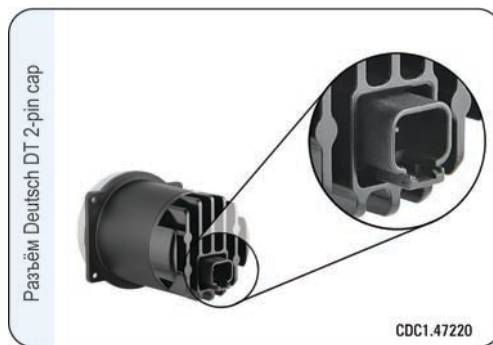

Общая информация

Фары сертифицированы на соответствие по правилам ЕЭК ООН № 19, изменение № 04, как свет класса F3. Соответствуют директиве по ЭМС 2004/108/EC.

Конструкция

- модуль - 3 светодиода LED марки Osram
- алюминиевый радиатор
- корпус из черного пластика
- стекло
- линза из пластика
- провод (опция)
- провод с разъемом Deutsch DT04 2-pin cap (опция)
- разъем типа AMP Faston 250 2-pin cap (опция)
- разъем типа Deutsch DT 2-pin cap (опция)

Рекомендации

Требуют соблюдения надлежащей полярности.

Параметры

Номинальная мощность: 9W.
Напряжение питания 12-24V DC.
Светодиодный модуль 12V-24V может принять максимальное напряжение 30В DC.
Цветовая температура: 6500 К.
Класс защиты IP68, IP69K.

Номер в каталоге	Код омологации	Диаметр		Тип	Функции	Оснащение	разъем	AMP Faston 250	AMP Supersaal 1.5	Deutsch DT	Cap / Pin	Установка	Способы крепления	Сторона	Упаковка / шт.	картон
		ϕ80	ϕ84													
CDC1.47210	075	*	*	*	*	*	*							*	1	1
CDC1.47211	075	*	*	*	*	*	*			*	2			*	1	1
CDC1.47200	075	*	*	*	*	*	*			*	2			*	1	1
CDC1.47220	075	*	*	*	*	*	*			*	2			*	1	1
CDC2.48001	075	*	*	*	*	*	*					*	*	*	1	1
CDC2.48002	075	*	*	*	*	*	*			*	2		*	*	1	1
CDC2.48003	075	*	*	*	*	*	*			*	2		*	*	1	1
CDC2.48004	075	*	*	*	*	*	*	*		*	2		*	*	1	1
CDC2.48005	075	*	*	*	*	*	*			*	2		*	*	1	1
CDC2.48031	075	*	*	*	*	*	*					*	*	*	1	1
CDC2.48032	075	*	*	*	*	*	*			*	2		*	*	1	1
CDC2.48033	075	*	*	*	*	*	*	*		*	2		*	*	1	1
CDC2.48034	075	*	*	*	*	*	*			*	2		*	*	1	1

- головные фары
- дополнительные фары
- рабочие фары
- специальные фары
- сигнальные фонари
- велосипедные фонари
- аксессуары
- транспорт