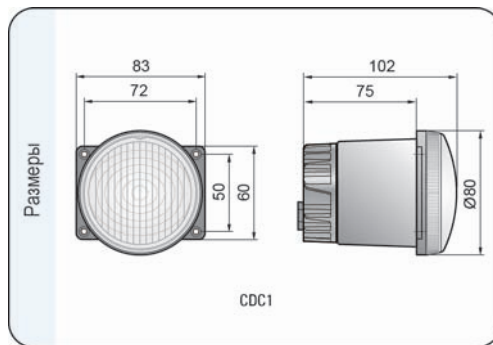

Общая информация

Фары сертифицированы на соответствие по правилам ЕЭК ООН № 19, изменение № 04, как свет класса F3. Соответствуют директиве по ЭМС 2004/108/EC.

Конструкция

- модуль - 3 светодиода LED марки Osram
- алюминиевый радиатор
- корпус из черного пластика
- стекло
- линза из пластика
- провод (опция)
- провод с разъемом Deutsch DT04 2-pin cap (опция)
- разъем типа AMP Faston 250 2-pin cap (опция)
- разъем типа Deutsch DT 2-pin cap (опция)

Рекомендации

Требуют соблюдения надлежащей полярности.

Параметры

Номинальная мощность: 9W.
Напряжение питания 12-24V DC.
Светодиодный модуль 12V-24V может принять максимальное напряжение 30В DC.
Цветовая температура: 6500 К.
Класс защиты IP68, IP69K.

Номер в каталоге	Код омологации	Диаметр		Тип	Функции	Оснащение	разъем	AMP Faston 250	AMP Supersaal 1.5	Deutsch DT	Cap / Pin	Установка	Способы крепления	Сторона	Упаковка / шт.	картон
		ϕ80	ϕ84													
CDC1.47210	075	*	*	*	*	*	*							*	1	1
CDC1.47211	075	*	*	*	*	*	*			*	2			*	1	1
CDC1.47200	075	*	*	*	*	*	*			*	2			*	1	1
CDC1.47220	075	*	*	*	*	*	*			*	2			*	1	1
CDC2.48001	075	*	*	*	*	*	*					*	*	*	1	1
CDC2.48002	075	*	*	*	*	*	*			*	2		*	*	1	1
CDC2.48003	075	*	*	*	*	*	*			*	2		*	*	1	1
CDC2.48004	075	*	*	*	*	*	*	*		*	2		*	*	1	1
CDC2.48005	075	*	*	*	*	*	*			*	2		*	*	1	1
CDC2.48031	075	*	*	*	*	*	*					*	*	*	1	1
CDC2.48032	075	*	*	*	*	*	*			*	2		*	*	1	1
CDC2.48033	075	*	*	*	*	*	*	*		*	2		*	*	1	1
CDC2.48034	075	*	*	*	*	*	*			*	2		*	*	1	1

- головные фары
- дополнительные фары
- рабочие фары
- специальные фары
- сигнальные фонари
- велосипедные фонари
- аксессуары
- транспорт