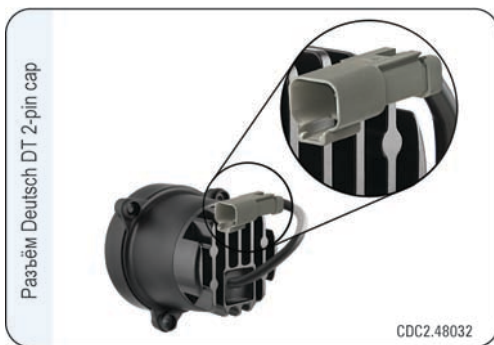

Общая информация

Фары сертифицированы на соответствие по правилам ЕЭК ООН № 19, изменение № 04, как свет класса F3. Соответствуют директиве по ЭМС 2004/108/EC.

Конструкция

- модуль - 3 светодиода LED марки Osram
- алюминиевый радиатор
- корпус из черного пластика
- стекло
- линза из пластика
- провод (опция)
- провод с разъемом Deutsch DT04 2-pin cap (опция)
- разъем типа AMP Faston 250 2-pin cap (опция)
- разъем типа Deutsch DT 2-pin cap (опция)

Рекомендации

Требуют соблюдения надлежащей полярности.

Параметры

Номинальная мощность: 9W.
Напряжение питания 12-24V DC.
Светодиодный модуль 12V-24V может принять максимальное напряжение 30В DC.
Цветовая температура: 6500 К.
Класс защиты IP68, IP69K.

Номер в каталоге	Код омологации	Диаметр		Тип	Функции	Оснащение	разъем	AMP Faston 250	AMP Supersaal 1.5	Deutsch DT	Cap / Pin	Установка	Способы крепления	Сторона	Упаковка / шт.	картон
		ϕ80	ϕ84													
CDC1.47210	075	*	*	*	*	*	*							*	1	1
CDC1.47211	075	*	*	*	*	*	*			*	2			*	1	1
CDC1.47200	075	*	*	*	*	*	*			*	2			*	1	1
CDC1.47220	075	*	*	*	*	*	*			*	2			*	1	1
CDC2.48001	075	*	*	*	*	*	*					*	*	*	1	1
CDC2.48002	075	*	*	*	*	*	*			*	2		*	*	1	1
CDC2.48003	075	*	*	*	*	*	*			*	2		*	*	1	1
CDC2.48004	075	*	*	*	*	*	*	*		*	2		*	*	1	1
CDC2.48005	075	*	*	*	*	*	*			*	2		*	*	1	1
CDC2.48031	075	*	*	*	*	*	*					*	*	*	1	1
CDC2.48032	075	*	*	*	*	*	*			*	2		*	*	1	1
CDC2.48033	075	*	*	*	*	*	*	*		*	2		*	*	1	1
CDC2.48034	075	*	*	*	*	*	*			*	2		*	*	1	1

- головные фары
- дополнительные фары
- рабочие фары
- специальные фары
- сигнальные фонари
- велосипедные фонари
- аксессуары
- транспорт