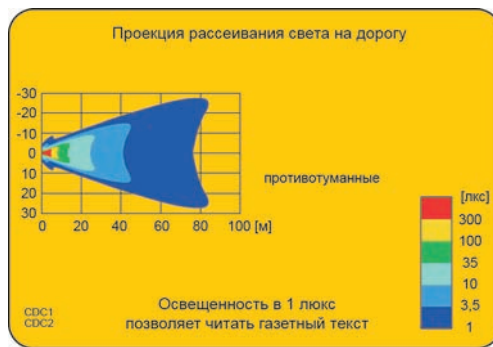

Общая информация

Фары сертифицированы на соответствие по правилам ЕЭК ООН № 19, изменение № 04, как свет класса F3. Соответствуют директиве по ЭМС 2004/108/EC.

Конструкция

- модуль - 3 светодиода LED марки Osram
- алюминиевый радиатор
- корпус из черного пластика
- стекло
- линза из пластика
- провод (опция)
- провод с разъемом Deutsch DT04 2-pin cap (опция)
- разъем типа AMP Faston 250 2-pin cap (опция)
- разъем типа Deutsch DT 2-pin cap (опция)

Рекомендации

Требуют соблюдения надлежащей полярности.

Параметры

Номинальная мощность: 9W.
Напряжение питания 12-24V DC.
Светодиодный модуль 12V-24V может принять максимальное напряжение 30В DC.
Цветовая температура: 6500 К.
Класс защиты IP68, IP69K.

Номер в каталоге	Код омологации	Диаметр		Тип	Функции	Оснащение	разъем	AMP Faston 250	AMP Supersaal 1.5	Deutsch DT	Cap / Pin	Установка	Способы крепления	Сторона	Упаковка / шт.	картон
		ϕ80	ϕ84													
CDC1.47210	075	*	*	*	*	*	*							*	1	1
CDC1.47211	075	*	*	*	*	*	*			*	2			*	1	1
CDC1.47200	075	*	*	*	*	*	*			*	2			*	1	1
CDC1.47220	075	*	*	*	*	*	*			*	2			*	1	1
CDC2.48001	075	*	*	*	*	*	*					*	*	*	1	1
CDC2.48002	075	*	*	*	*	*	*			*	2		*	*	1	1
CDC2.48003	075	*	*	*	*	*	*			*	2		*	*	1	1
CDC2.48004	075	*	*	*	*	*	*	*		*	2		*	*	1	1
CDC2.48005	075	*	*	*	*	*	*			*	2		*	*	1	1
CDC2.48031	075	*	*	*	*	*	*					*	*	*	1	1
CDC2.48032	075	*	*	*	*	*	*			*	2		*	*	1	1
CDC2.48033	075	*	*	*	*	*	*	*		*	2		*	*	1	1
CDC2.48034	075	*	*	*	*	*	*			*	2		*	*	1	1

- головные фары
- дополнительные фары
- рабочие фары
- специальные фары
- сигнальные фонари
- велосипедные фонари
- аксессуары
- транспорт