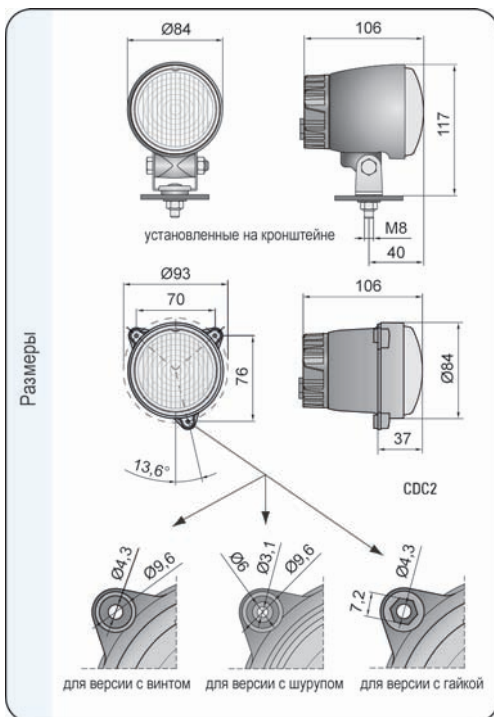

Общая информация

Фары сертифицированы на соответствие по правилам ЕЭК ООН № 19, изменение № 04, как свет класса F3. Соответствуют директиве по ЭМС 2004/108/EC.

Конструкция

- модуль - 3 светодиода LED марки Osram
- алюминиевый радиатор
- корпус из черного пластика
- стекло
- линза из пластика
- провод (опция)
- провод с разъемом Deutsch DT04 2-pin cap (опция)
- разъем типа AMP Faston 250 2-pin cap (опция)
- разъем типа Deutsch DT 2-pin cap (опция)

Рекомендации

Требуют соблюдения надлежащей полярности.

Параметры

Номинальная мощность: 9W.
Напряжение питания 12-24V DC.
Светодиодный модуль 12V-24V может принять максимальное напряжение 30В DC.
Цветовая температура: 6500 К.
Класс защиты IP68, IP69K.

Номер в каталоге	Код омологации	Диаметр		Тип	Функции	Оснащение	разъем	AMP Faston 250	AMP Supersaal 1.5	Deutsch DT	Cap / Pin	Установка	Способы крепления	Сторона	Упаковка / шт.	картон
		ϕ80	ϕ84													
CDC1.47210	075	*	*	*	*	*	*							*	1	1
CDC1.47211	075	*	*	*	*	*	*			*	2			*	1	1
CDC1.47200	075	*	*	*	*	*	*			*	2			*	1	1
CDC1.47220	075	*	*	*	*	*	*			*	2			*	1	1
CDC2.48001	075	*	*	*	*	*	*					*	*	*	1	1
CDC2.48002	075	*	*	*	*	*	*			*	2		*	*	1	1
CDC2.48003	075	*	*	*	*	*	*			*	2		*	*	1	1
CDC2.48004	075	*	*	*	*	*	*	*		*	2		*	*	1	1
CDC2.48005	075	*	*	*	*	*	*			*	2		*	*	1	1
CDC2.48031	075	*	*	*	*	*	*					*	*	*	1	1
CDC2.48032	075	*	*	*	*	*	*			*	2		*	*	1	1
CDC2.48033	075	*	*	*	*	*	*	*		*	2		*	*	1	1
CDC2.48034	075	*	*	*	*	*	*			*	2		*	*	1	1

- головные фары
- дополнительные фары
- рабочие фары
- специальные фары
- сигнальные фонари
- велосипедные фонари
- аксессуары
- транспорт