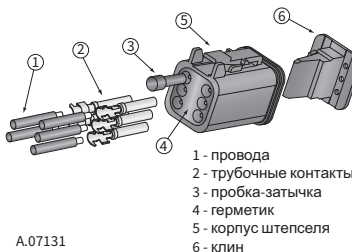

ТЕХН. ХАРАКТЕРИСТИКА / ЧЕРТЫ

- размеры: 225x150x120
- функции света: ближний, дальний, габаритный, указатель повор.
- маркировка функции: HC/R, A, 5, 1b
- движение: правостороннее
- ведущее число: 12.5
- источник света: H4, W5W, PY21
- максимальная мощность: 75/70W, 5W, 21W
- номинальное напряжение: 12V-24V DC
- оптика: FF
- класс защиты: IP66
- материал корпуса: пластик
- материал стекла: стекло
- встроены разъемы: Deutsch DT

ДОПОЛНИТЕЛЬНЫЕ ИНФОРМАЦИИ

Части полезные при монтаже:
штекер Deutsch DT06-6S 6-контактный - кат. № A.07131

Аналоги Hella:
K - 1EE 996 174-261, L - 1EE 996 174-401,
M - 1EE 996 174-051, N - 1EE 996 174-191

РАЗМЕРЫ

Штепсель (опционально) Deutsch DT 6-pin

- 1 - провода
- 2 - трубчатые контакты
- 3 - пробка-затычка
- 4 - герметик
- 5 - корпус штепселя
- 6 - клин

A.07131

RGV1B.52431

RGV1B.52430

Номер по каталогу	Код омологации	Опции	боковой поворотник	Оснащение	лампа H4 12V	лампа H4 24V	лампа PY21W	лампа W5W	корпус с нижнее крепление	корпус с боковым креплен.	разъем DT06-6S	Разъемы	Deutsch DT	конфигурация контактов	Сторона	правая	левая	Аналоги	Hella	Cobo	Nordic	ABL	Применение	рекомендуемое
RGV1B.52410	071	✓	✓									✓	1		✓									
RGV1B.52411	071	✓	✓	✓	✓	✓	✓	✓				✓	1		✓				K	A	C	D		
RGV1B.52413	071	✓	✓	✓	✓	✓	✓	✓				✓	4		✓									
RGV1B.52412	071	✓	✓		✓	✓	✓	✓				✓	1		✓				L	A	C	E	H/J	
RGV1B.52414	071	✓	✓		✓	✓	✓	✓		✓		✓	1		✓									
RGV1B.52417	071	✓	✓		✓	✓	✓	✓				✓	4		✓									
RGV1B.52400	071	✓	✓									✓	1		✓									