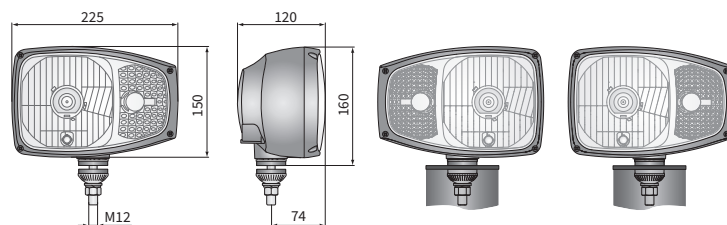

ТЕХН. ХАРАКТЕРИСТИКА / ЧЕРТЫ

- размеры: 225x150x120
- функции света: ближний, дальний, габаритный, указатель повор.
- маркировка функции: HC/R, A, 5, 1b
- движение: правостороннее
- ведущее число: 12.5
- источник света: H4, W5W, PY21
- максимальная мощность: 75/70W, 5W, 21W
- номинальное напряжение: 12V-24V DC
- оптика: FF
- класс защиты: IP66
- материал корпуса: пластик
- материал стекла: стекло
- встроены разъемы: Deutsch DT

ДОПОЛНИТЕЛЬНЫЕ ИНФОРМАЦИИ

Части полезные при монтаже:
штекер Deutsch DT06-6S 6-контактный - кат. № A.07131

Аналоги Hella:
K - 1EE 996 174-261, L - 1EE 996 174-401,
M - 1EE 996 174-051, N - 1EE 996 174-191

РАЗМЕРЫ

Штепсель (опционально) Deutsch DT 6-pin

- 1 - провода
- 2 - трубчатые контакты
- 3 - пробка-затычка
- 4 - герметик
- 5 - корпус штепселя
- 6 - клин

A.07131

RGV1B.52431

RGV1B.52430

Номер по каталогу	Код омологации	Опции	боковой поворотник	Оснащение	лампа H4 12V	лампа H4 24V	лампа PY21W	лампа W5W	корпус с нижнее крепление	корпус с боковым креплен.	разъем DT06-6S	Разъемы	Deutsch DT	конфигурация контактов	Сторона	правая	левая	Аналоги	Hella	Cobo	Nordic	ABL	Применение	рекомендуемое
RGV1B.52410	071	✓	✓									✓	1		✓									
RGV1B.52411	071	✓	✓	✓	✓	✓	✓	✓				✓	1		✓				K	A	C	D		
RGV1B.52413	071	✓	✓	✓	✓	✓	✓	✓				✓	4		✓									
RGV1B.52412	071	✓	✓		✓	✓	✓	✓				✓	1		✓				L	A	C	E	H/J	
RGV1B.52414	071	✓	✓		✓	✓	✓	✓		✓		✓	1		✓									
RGV1B.52417	071	✓	✓		✓	✓	✓	✓				✓	4		✓									
RGV1B.52400	071	✓	✓									✓	1		✓									