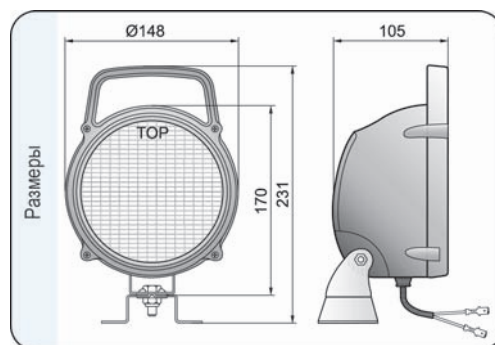

Общая информация

Фары серии LOR3 в стандарте оснащены стеклами из поликарбоната.

Подробная информация

Угол луча составляет $37^\circ \times 18^\circ$.

Конструкция

- металлический оптический элемент
- корпус из черного пластика
- герметичный рычажной выключатель (опция)
- рамка из черного пластика
- ручка (опция)
- стеклянный или поликарбонатный рассеиватель
- оборотно-откидывающийся механизм крепления
- провод с уплотнением оснащен клеммами F/6,3 и A-2,5
- лампа (опция)

Другие версии

Версии оснащены лампой по запросу.

Лампы

Приспособлены для ламп типа:
 H3 12V 55W
 H3 24V 70W - только для стеклянной линзы
 F2 12V 35W
 F2 24V 35W
 F2 48V 35W

Запчасти

Герметичная втулка
 - каталожный № A.28500.
 Выключатель
 - каталожный № WYL.1.46300.

Рекомендации

В версии с поликарбонатным рассеивателем не следует использовать лампу мощностью больше 55W.

Параметры

Класс защиты IP65.

Способы крепления

Могут устанавливаться в любом положении.

Номер в каталоге	Кат.ном. Hella	Тип		Рассеиватель		Оснащение	лампа H3 12V	лампа H3 24V	лампа F2 12V 35W	ручка	выключатель	кронштейн омега	герм. втулка	провод 0,15 м	Применение	универсальное	рекомендуемое	Установка	кронштейн	спойлер / углубл.	Упаковка / шт.	блистер	картон
		H3	F2	стеклянный	поликарбонат																		
LOR3.23393		*																					1
LOR3.29393		*																					1
LOR3.23292	1G3996001331	*								*	*	*	*	*		*							1
LOR3.23395	1G3005760201	*								*	*	*	*	*		*							1
LOR3.29395	1G3005760221	*								*	*	*	*	*		*							1
LOR3.23295	1G3005760001	*								*	*	*	*	*		*							1
LOR3.29295			*							*	*	*	*	*		*							1
LOR3.23595	1G3996001001		*							*			*	*		*							1
LOR3.23494	1G3996001131		*							*	*	*	*	*		*							1
LOR3.23585			*							*	*	*	*	*		*							1