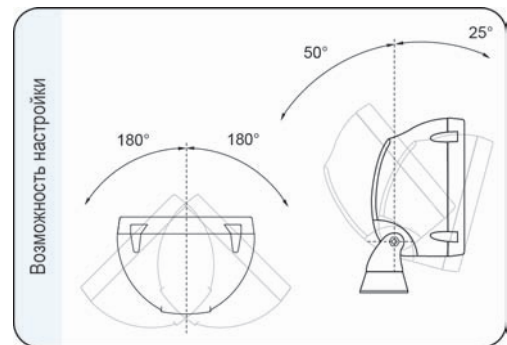

Общая информация

Фары серии LOR3 в стандарте оснащены стеклами из поликарбоната.

Подробная информация

Угол луча составляет $37^\circ \times 18^\circ$.

Конструкция

- металлический оптический элемент
- корпус из черного пластика
- герметичный рычажной выключатель (опция)
- рамка из черного пластика
- ручка (опция)
- стеклянный или поликарбонатный рассеиватель
- оборотно-откидывающийся механизм крепления
- провод с уплотнением оснащен клеммами F/6,3 и A-2,5
- лампа (опция)

Рекомендации

В версии с поликарбонатным рассеивателем не следует использовать лампу мощностью больше 55W.

Параметры

Класс защиты IP65.

Способы крепления

Могут устанавливаться в любом положении.

Номер в каталоге	Кат.ном. Hella	Тип		Рассеиватель		Оснащение	лампа H3 12V	лампа H3 24V	лампа F2 12V 35W	ручка	выключатель	кронштейн омега	герм. втулка	провод 0,15 м	Применение	универсальное	рекомендуемое	Установка	кронштейн	спойлер / углубл.	Упаковка / шт.	блистер	картон
		H3	F2	стеклянный	поликарбонат																		
LOR3.23393		*																					1
LOR3.29393		*																					1
LOR3.23292	1G3996001331	*								*	*	*	*	*		*							1
LOR3.23395	1G3005760201	*								*	*	*	*	*		*							1
LOR3.29395	1G3005760221	*								*	*	*	*	*		*							1
LOR3.23295	1G3005760001	*								*	*	*	*	*		*							1
LOR3.29295			*							*	*	*	*	*		*							1
LOR3.23595	1G3996001001		*							*			*	*		*							1
LOR3.23494	1G3996001131		*							*	*	*	*	*		*							1
LOR3.23585			*							*	*	*	*	*		*							1