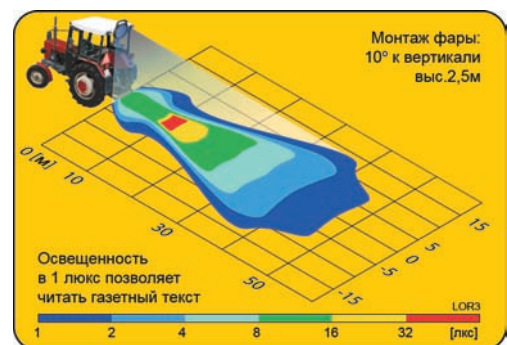

Рекомендации

В версии с поликарбонатным рассеивателем не следует использовать лампу мощностью больше 55W.

Параметры

Класс защиты IP65.

Способы крепления

Могут устанавливаться в любом положении.

Номер в каталоге	Кат.ном. Hella	Тип		Рассеиватель		Оснащение	лампа H3 12V	лампа H3 24V	лампа F2 12V 35W	ручка	выключатель	кронштейн омега	герм. втулка	провод 0,15 м	Применение	универсальное	рекомендуемое	Установка	кронштейн	спойлер / углубл.	Упаковка / шт.	блистер	картон
		H3	F2	стеклянный	поликарбонат																		
LOR3.23393		*																					1
LOR3.29393		*																					1
LOR3.23292	1G3996001331	*								*	*	*	*	*		*							1
LOR3.23395	1G3005760201	*								*	*	*	*	*		*							1
LOR3.29395	1G3005760221	*								*	*	*	*	*		*							1
LOR3.23295	1G3005760001	*								*	*	*	*	*		*							1
LOR3.29295			*							*	*	*	*	*		*							1
LOR3.23595	1G3996001001		*							*			*	*		*							1
LOR3.23494	1G3996001131		*							*	*	*	*	*		*							1
LOR3.23585			*							*	*	*	*	*		*							1