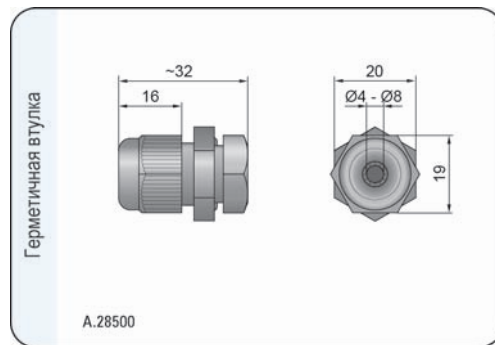

Другие версии

Версии оснащены лампой по запросу.

Лампы

Приспособлены для ламп типа:
 H3 12V 55W
 H3 24V 70W - только для стеклянной линзы
 F2 12V 35W
 F2 24V 35W
 F2 48V 35W

Запчасти

Герметичная втулка
 - каталожный № A.28500.
 Выключатель
 - каталожный № WYL.1.46300.

Рекомендации

В версии с поликарбонатным рассеивателем не следует использовать лампу мощностью больше 55W.

Параметры

Класс защиты IP65.

Способы крепления

Могут устанавливаться в любом положении.

Номер в каталоге	Кат.ном. Hella	Тип		Рассеиватель		Оснащение	лампа H3 12V	лампа H3 24V	лампа F2 12V 35W	ручка	выключатель	кронштейн омега	герм. втулка	провод 0,15 м	Применение	универсальное	рекомендуемое	Установка	кронштейн	спойлер / углубл.	Упаковка / шт.	блистер	картон
		H3	F2	стеклянный	поликарбонат																		
LOR3.23393		*																					1
LOR3.29393		*																					1
LOR3.23292	1G3996001331	*								*	*	*	*	*		*							1
LOR3.23395	1G3005760201	*								*	*	*	*	*		*							1
LOR3.29395	1G3005760221	*								*	*	*	*	*		*							1
LOR3.23295	1G3005760001	*								*	*	*	*	*		*							1
LOR3.29295			*							*	*	*	*	*		*							1
LOR3.23595	1G3996001001		*							*			*	*		*							1
LOR3.23494	1G3996001131		*							*	*	*	*	*		*							1
LOR3.23585			*							*	*	*	*	*		*							1