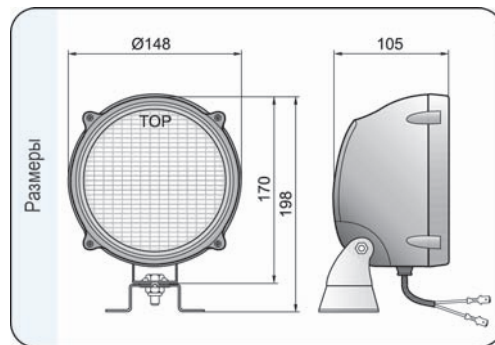

Общая информация

Фары серии LOR3 в стандарте оснащены стеклами из поликарбоната.

Подробная информация

Угол луча составляет $37^\circ \times 18^\circ$.

Конструкция

- металлический оптический элемент
- корпус из черного пластика
- герметичный рычажной выключатель (опция)
- рамка из черного пластика
- ручка (опция)
- стеклянный или поликарбонатный рассеиватель
- оборотно-откидывающийся механизм крепления
- провод с уплотнением оснащен клеммами F/6,3 и A-2,5
- лампа (опция)

Другие версии

Версии оснащены лампой по запросу.

Лампы

Приспособлены для ламп типа:
 H3 12V 55W
 H3 24V 70W - только для стеклянной линзы
 F2 12V 35W
 F2 24V 35W
 F2 48V 35W

Запчасти

Герметичная втулка
 - каталожный № A.28500.
 Выключатель
 - каталожный № WYL.1.46300.

Рекомендации

В версии с поликарбонатным рассеивателем не следует использовать лампу мощностью больше 55W.

Параметры

Класс защиты IP65.

Способы крепления

Могут устанавливаться в любом положении.

Номер в каталоге	Кат.ном. Hella	Тип		Рассеиватель		Оснащение	лампа H3 12V	лампа H3 24V	лампа F2 12V 35W	ручка	выключатель	кронштейн омега	герм. втулка	провод 0,15 м	Применение	универсальное	рекомендуемое	Установка	кронштейн	спойлер / углубл.	Упаковка / шт.	блистер	картон
		H3	F2	стеклянный	поликарбонат																		
LOR3.23393		*																					1
LOR3.29393		*																					1
LOR3.23292	1G3996001331	*								*	*	*	*	*		*							1
LOR3.23395	1G3005760201	*								*	*	*	*	*		*							1
LOR3.29395	1G3005760221	*								*	*	*	*	*		*							1
LOR3.23295	1G3005760001	*								*	*	*	*	*		*							1
LOR3.29295			*							*	*	*	*	*		*							1
LOR3.23595	1G3996001001		*							*			*	*		*							1
LOR3.23494	1G3996001131		*							*	*	*	*	*		*							1
LOR3.23585			*							*	*	*	*	*		*							1