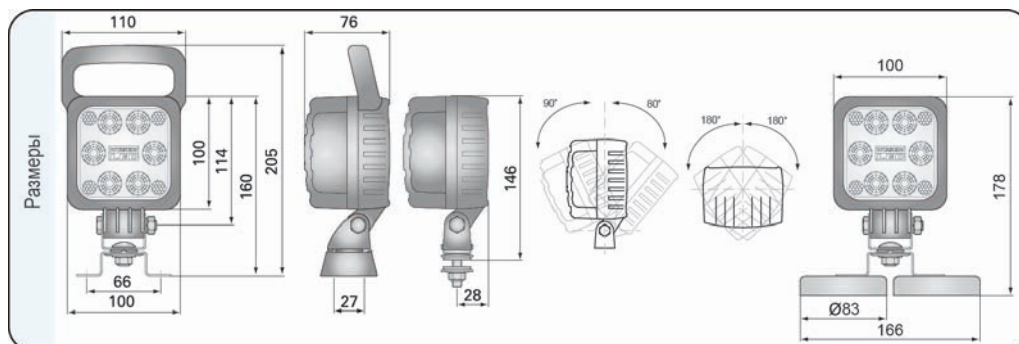

Способы крепления

Могут устанавливаться в любом положении.

Рекомендуемое использование

Аналоги Hella:

- LED2F.47600 - 1GA996189-051
- LED2F.47607 - 1GA996189-061

Номер в каталоге	Угол луча		Установка магнитный держатель	Оснащение модуль LED 12V-24V	ручка	кронштейн омега	провод 0.5 м	провод 8 м	разъем AMP Faston	разъем Deutsch DT	выключатель	штепсель прикурива
	50°	6°										
LED2F.47600	*	*		*			*					
LED2F.47606	*	*		*					*			
LED2F.47607	*	*		*						*		
LED2F.47610	*	*		*	*		*					
LED2F.47616	*	*		*	*				*			
LED2F.47617	*	*		*	*					*		
LED2F.47620	*	*		*	*	*	*					
LED2F.47626	*	*		*	*	*	*		*			
LED2F.47627	*	*		*	*	*	*			*		
LED2F.47630	*	*		*	*	*	*				*	
LED2F.47636	*	*		*	*	*	*		*			
LED2F.47637	*	*		*	*	*	*			*		
LED2F.47680	*	*		*	*	*	*				*	
LED2F.47681	*	*		*	*	*	*				*	
LED2F.47682	*	*		*	*	*	*			*		
LED2F.47683	*	*		*	*	*	*			*		
LED2F.47692	*	*	*	*	*	*	*	*	*	*	*	*
LED2F.47693	*	*	*	*	*	*	*	*	*	*	*	*

Номер в каталоге	Угол луча		Установка магнитный держатель	Оснащение модуль LED 12V-24V	ручка	кронштейн омега	провод 0.5 м	провод 8 м	разъем AMP Faston	разъем Deutsch DT	выключатель	штепсель прикурива
	50°	6°										
LED5F.47900	*	*		*			*					
LED5F.47906	*	*		*					*			
LED5F.47907	*	*		*						*		
LED5F.47910	*	*		*	*		*					
LED5F.47916	*	*		*	*				*			
LED5F.47917	*	*		*	*					*		
LED5F.47920	*	*		*	*	*	*					
LED5F.47926	*	*		*	*	*	*		*			
LED5F.47927	*	*		*	*	*	*			*		
LED5F.47930	*	*		*	*	*	*				*	
LED5F.47936	*	*		*	*	*	*		*			
LED5F.47937	*	*		*	*	*	*			*		
LED5F.47980	*	*		*	*	*	*				*	
LED5F.47981	*	*		*	*	*	*				*	
LED5F.47982	*	*		*	*	*	*		*	*	*	*
LED5F.47983	*	*	*	*	*	*	*	*	*	*	*	*
LED5F.47992	*	*	*	*	*	*	*	*	*	*	*	*
LED5F.47993	*	*	*	*	*	*	*	*	*	*	*	*

- головные фары
- дополнительные фары
- рабочие фары
- специальные фары
- сигнальные фонари
- велосипедные фонари
- аксессуары
- транспорт