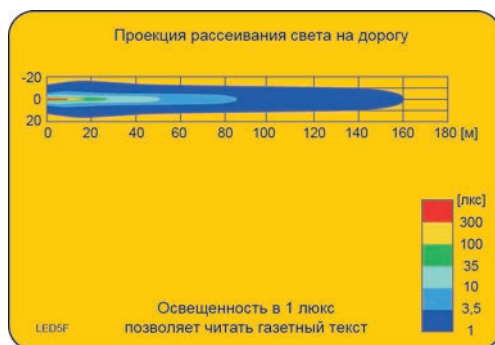

Способы крепления

Могут устанавливаться в любом положении.

Рекомендуемое использование

Аналоги Hella:

- LED2F.47600 - 1GA996189-051
- LED2F.47607 - 1GA996189-061

Номер в каталоге	Угол луча		Установка магнитный держатель	Оснащение модуль LED 12V-24V	ручка	кронштейн омега	провод 0.5 м	провод 8 м	разъем AMP Faston	разъем Deutsch DT	выключатель	штепсель прикурива
	50°	6°										
LED2F.47600	*	*		*			*					
LED2F.47606	*	*		*					*			
LED2F.47607	*	*		*						*		
LED2F.47610	*	*		*	*		*					
LED2F.47616	*	*		*	*				*			
LED2F.47617	*	*		*	*					*		
LED2F.47620	*	*		*	*	*	*					
LED2F.47626	*	*		*	*	*	*		*			
LED2F.47627	*	*		*	*	*	*			*		
LED2F.47630	*	*		*	*	*	*				*	
LED2F.47636	*	*		*	*	*	*		*			
LED2F.47637	*	*		*	*	*	*			*		
LED2F.47680	*	*		*	*	*	*				*	
LED2F.47681	*	*		*	*	*	*				*	
LED2F.47682	*	*		*	*	*	*			*		
LED2F.47683	*	*		*	*	*	*			*		
LED2F.47692	*	*	*	*	*	*	*	*	*	*	*	*
LED2F.47693	*	*	*	*	*	*	*	*	*	*	*	*

Номер в каталоге	Угол луча		Установка магнитный держатель	Оснащение модуль LED 12V-24V	ручка	кронштейн омега	провод 0.5 м	провод 8 м	разъем AMP Faston	разъем Deutsch DT	выключатель	штепсель прикурива
	50°	6°										
LED5F.47900	*	*		*			*					
LED5F.47906	*	*		*					*			
LED5F.47907	*	*		*						*		
LED5F.47910	*	*		*	*		*					
LED5F.47916	*	*		*	*				*			
LED5F.47917	*	*		*	*					*		
LED5F.47920	*	*		*	*	*	*					
LED5F.47926	*	*		*	*	*	*		*			
LED5F.47927	*	*		*	*	*	*			*		
LED5F.47930	*	*		*	*	*	*				*	
LED5F.47936	*	*		*	*	*	*		*			
LED5F.47937	*	*		*	*	*	*			*		
LED5F.47980	*	*		*	*	*	*				*	
LED5F.47981	*	*		*	*	*	*				*	
LED5F.47982	*	*		*	*	*	*		*	*	*	*
LED5F.47983	*	*	*	*	*	*	*	*	*	*	*	*
LED5F.47992	*	*	*	*	*	*	*	*	*	*	*	*
LED5F.47993	*	*	*	*	*	*	*	*	*	*	*	*

- головные фары
- дополнительные фары
- рабочие фары
- специальные фары
- сигнальные фонари
- велосипедные фонари
- аксессуары
- транспорт