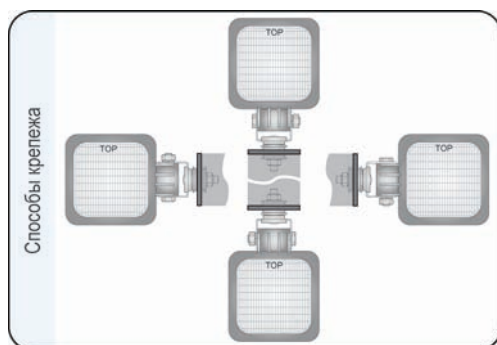

Способы крепления

Могут устанавливаться в любом положении.

Номер в каталоге	Установка		Оснащение						разъем			
	магнитный держатель	модуль LED 12V-24V	модуль LED 48V	ручка	кронштейн омега	провод 0,5 м	провод 8 м	выключатель	штепсель прикурива	AMP Faston 250	Deutsch DT	Cap / Pin
LED4F.47800	*	*	*									
LED4F.47806	*	*	*						*		2	
LED4F.47807	*	*	*						*		2	
LED4F.47810	*	*	*		*							
LED4F.47816	*	*	*						*		2	
LED4F.47817	*	*	*						*		2	
LED4F.47820	*	*	*		*							
LED4F.47826	*	*	*		*				*		2	
LED4F.47827	*	*	*		*				*		2	
LED4F.47830	*	*	*	*	*							
LED4F.47836	*	*	*		*				*		2	
LED4F.47837	*	*	*		*				*		2	
LED4F.47840	*	*	*		*							
LED4F.47846	*	*	*		*				*		2	
LED4F.47847	*	*	*		*				*		2	
LED4F.47850	*	*	*	*	*							
LED4F.47856	*	*	*		*				*		2	
LED4F.47857	*	*	*	*	*				*		2	

Номер в каталоге	Установка		Оснащение						разъем			
	магнитный держатель	модуль LED 12V-24V	модуль LED 48V	ручка	кронштейн омега	провод 0,5 м	провод 8 м	выключатель	штепсель прикурива	AMP Faston 250	Deutsch DT	Cap / Pin
LED4F.47860	*	*	*									
LED4F.47866	*	*	*						*		2	
LED4F.47867	*	*	*						*		2	
LED4F.47870	*	*	*	*	*							
LED4F.47876	*	*	*	*	*				*		2	
LED4F.47877	*	*	*	*	*				*		2	
LED4F.47880	*	*	*		*							
LED4F.47881	*	*	*	*	*				*		2	
LED4F.47882	*	*	*	*	*				*		2	
LED4F.47883	*	*	*	*	*				*		2	
LED4F.47884	*	*	*	*	*				*		2	
LED4F.47885	*	*	*	*	*				*		2	
LED4F.47886	*	*	*	*	*				*		2	
LED4F.47887	*	*	*	*	*				*		2	
LED4F.47892	*	*	*	*	*	*	*	*	*			
LED4F.47893	*	*	*	*	*	*	*	*	*			
LED4F.47896	*	*	*	*	*	*	*	*	*			
LED4F.47897	*	*	*	*	*	*	*	*	*			

- головные фары
- дополнительные фары
- рабочие фары
- специальные фары
- сигнальные фонари
- велосипедные фонари
- аксессуары
- транспорт