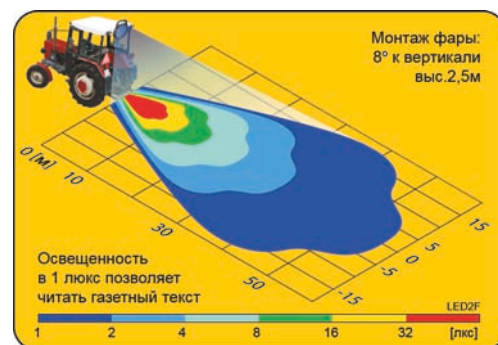

Способы крепления

Могут устанавливаться в любом положении.

Рекомендуемое использование

Аналоги Hella:

- LED2F.47600 - 1GA996189-051
- LED2F.47607 - 1GA996189-061

Номер в каталоге	Угол луча		Установка магнитный держатель	Оснащение модуль LED 12V-24V	ручка	кронштейн омега	провод 0.5 м	провод 8 м	разъем AMP Faston	разъем Deutsch DT	выключатель	штепсель прикурива
	50°	6°										
LED2F.47600	*	*		*			*					
LED2F.47606	*	*		*					*			
LED2F.47607	*	*		*						*		
LED2F.47610	*	*		*	*		*					
LED2F.47616	*	*		*	*				*			
LED2F.47617	*	*		*	*					*		
LED2F.47620	*	*		*	*	*	*					
LED2F.47626	*	*		*	*	*	*		*			
LED2F.47627	*	*		*	*	*	*			*		
LED2F.47630	*	*		*	*	*	*				*	
LED2F.47636	*	*		*	*	*	*		*			
LED2F.47637	*	*		*	*	*	*			*		
LED2F.47680	*	*		*	*	*	*				*	
LED2F.47681	*	*		*	*	*	*				*	
LED2F.47682	*	*		*	*	*	*			*		
LED2F.47683	*	*		*	*	*	*			*		
LED2F.47692	*	*	*	*	*	*	*	*	*	*	*	*
LED2F.47693	*	*	*	*	*	*	*	*	*	*	*	*

Номер в каталоге	Угол луча		Установка магнитный держатель	Оснащение модуль LED 12V-24V	ручка	кронштейн омега	провод 0.5 м	провод 8 м	разъем AMP Faston	разъем Deutsch DT	выключатель	штепсель прикурива
	50°	6°										
LED5F.47900	*	*		*			*					
LED5F.47906	*	*		*					*			
LED5F.47907	*	*		*						*		
LED5F.47910	*	*		*	*		*					
LED5F.47916	*	*		*	*				*			
LED5F.47917	*	*		*	*					*		
LED5F.47920	*	*		*	*	*	*					
LED5F.47926	*	*		*	*	*	*		*			
LED5F.47927	*	*		*	*	*	*			*		
LED5F.47930	*	*		*	*	*	*				*	
LED5F.47936	*	*		*	*	*	*		*			
LED5F.47937	*	*		*	*	*	*			*		
LED5F.47980	*	*		*	*	*	*				*	
LED5F.47981	*	*		*	*	*	*				*	
LED5F.47982	*	*		*	*	*	*		*	*	*	*
LED5F.47983	*	*	*	*	*	*	*	*	*	*	*	*
LED5F.47992	*	*	*	*	*	*	*	*	*	*	*	*
LED5F.47993	*	*	*	*	*	*	*	*	*	*	*	*

- головные фары
- дополнительные фары
- рабочие фары
- специальные фары
- сигнальные фонари
- велосипедные фонари
- аксессуары
- транспорт