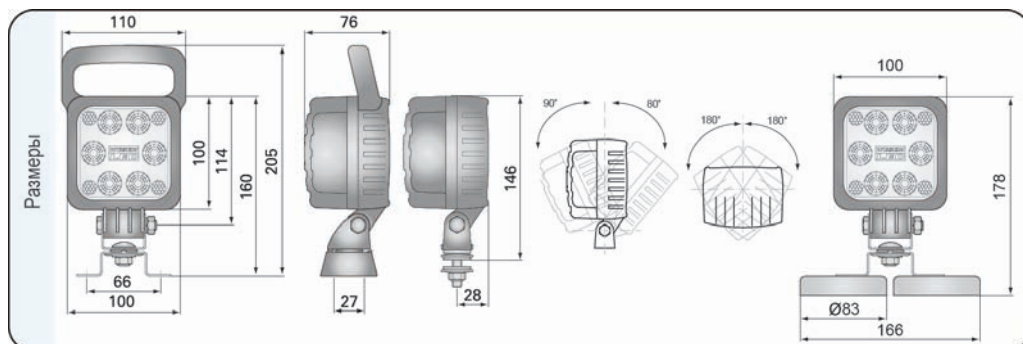

Способы крепления

Могут устанавливаться в любом положении.

Номер в каталоге	Установка		Оснащение						разъем			
	магнитный держатель	модуль LED 12V-24V	модуль LED 48V	ручка	кронштейн омега	провод 0,5 м	провод 8 м	выключатель	штепсель прикурива	AMP Faston 250	Deutsch DT	Cap / Pin
LED4F.47800	*	*	*									
LED4F.47806	*	*	*						*		2	
LED4F.47807	*	*	*						*		2	
LED4F.47810	*	*	*		*							
LED4F.47816	*	*	*						*		2	
LED4F.47817	*	*	*						*		2	
LED4F.47820	*	*	*		*							
LED4F.47826	*	*	*		*				*		2	
LED4F.47827	*	*	*		*				*		2	
LED4F.47830	*	*	*	*	*							
LED4F.47836	*	*	*		*				*		2	
LED4F.47837	*	*	*		*				*		2	
LED4F.47840	*	*	*		*							
LED4F.47846	*	*	*		*				*		2	
LED4F.47847	*	*	*		*				*		2	
LED4F.47850	*	*	*	*	*							
LED4F.47856	*	*	*		*				*		2	
LED4F.47857	*	*	*	*	*				*		2	

Номер в каталоге	Установка		Оснащение						разъем			
	магнитный держатель	модуль LED 12V-24V	модуль LED 48V	ручка	кронштейн омега	провод 0,5 м	провод 8 м	выключатель	штепсель прикурива	AMP Faston 250	Deutsch DT	Cap / Pin
LED4F.47860	*	*	*									
LED4F.47866	*	*	*						*		2	
LED4F.47867	*	*	*						*		2	
LED4F.47870	*	*	*	*	*							
LED4F.47876	*	*	*	*	*				*		2	
LED4F.47877	*	*	*	*	*				*		2	
LED4F.47880	*	*	*		*							
LED4F.47881	*	*	*	*	*				*		2	
LED4F.47882	*	*	*	*	*				*		2	
LED4F.47883	*	*	*	*	*				*		2	
LED4F.47884	*	*	*	*	*				*		2	
LED4F.47885	*	*	*	*	*				*		2	
LED4F.47886	*	*	*	*	*				*		2	
LED4F.47887	*	*	*	*	*				*		2	
LED4F.47892	*	*	*	*	*	*	*	*	*			
LED4F.47893	*	*	*	*	*	*	*	*	*			
LED4F.47896	*	*	*	*	*	*	*	*	*			
LED4F.47897	*	*	*	*	*	*	*	*	*			

- головные фары
- дополнительные фары
- рабочие фары
- специальные фары
- сигнальные фонари
- велосипедные фонари
- аксессуары
- транспорт