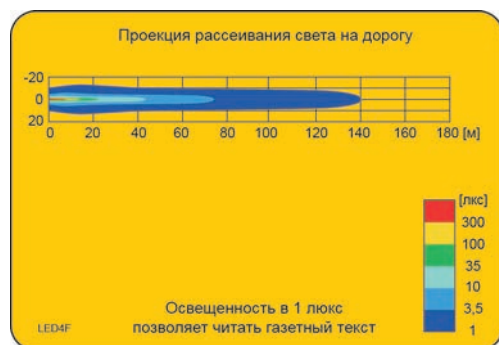

Способы крепления

Могут устанавливаться в любом положении.

Номер в каталоге	Установка		Оснащение						разъем			
	магнитный держатель	модуль LED 12V-24V	модуль LED 48V	ручка	кронштейн омега	провод 0,5 м	провод 8 м	выключатель	штепсель прикурива	AMP Faston 250	Deutsch DT	Cap / Pin
LED4F.47800	*	*	*									
LED4F.47806	*	*	*						*		2	
LED4F.47807	*	*	*						*		2	
LED4F.47810	*	*	*		*							
LED4F.47816	*	*	*						*		2	
LED4F.47817	*	*	*						*		2	
LED4F.47820	*	*	*		*							
LED4F.47826	*	*	*		*				*		2	
LED4F.47827	*	*	*		*				*		2	
LED4F.47830	*	*	*	*	*							
LED4F.47836	*	*	*		*				*		2	
LED4F.47837	*	*	*		*				*		2	
LED4F.47840	*	*	*		*							
LED4F.47846	*	*	*		*				*		2	
LED4F.47847	*	*	*		*				*		2	
LED4F.47850	*	*	*	*	*							
LED4F.47856	*	*	*		*				*		2	
LED4F.47857	*	*	*	*	*				*		2	

Номер в каталоге	Установка		Оснащение						разъем			
	магнитный держатель	модуль LED 12V-24V	модуль LED 48V	ручка	кронштейн омега	провод 0,5 м	провод 8 м	выключатель	штепсель прикурива	AMP Faston 250	Deutsch DT	Cap / Pin
LED4F.47860	*	*	*									
LED4F.47866	*	*	*						*		2	
LED4F.47867	*	*	*						*		2	
LED4F.47870	*	*	*	*	*							
LED4F.47876	*	*	*	*	*				*		2	
LED4F.47877	*	*	*	*	*				*		2	
LED4F.47880	*	*	*		*							
LED4F.47881	*	*	*	*	*				*		2	
LED4F.47882	*	*	*	*	*				*		2	
LED4F.47883	*	*	*	*	*				*		2	
LED4F.47884	*	*	*	*	*				*		2	
LED4F.47885	*	*	*	*	*				*		2	
LED4F.47886	*	*	*	*	*				*		2	
LED4F.47887	*	*	*	*	*				*		2	
LED4F.47892	*	*	*	*	*	*	*	*	*			
LED4F.47893	*	*	*	*	*	*	*	*	*			
LED4F.47896	*	*	*	*	*	*	*	*	*			
LED4F.47897	*	*	*	*	*	*	*	*	*			

- головные фары
- дополнительные фары
- рабочие фары
- специальные фары
- сигнальные фонари
- велосипедные фонари
- аксессуары
- транспорт