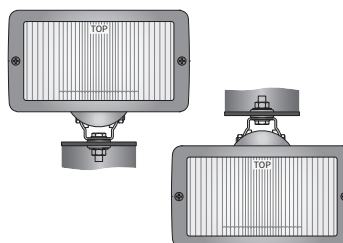

ТЕХН. ХАРАКТЕРИСТИКА / ЧЕРТЫ

- размеры: 241x135x90
- функции света: п_туманный, дальний, габаритный
- маркировка функции: B, HR, A
- ведущее число: -, 20
- источник света: H3, T4W
- максимальная мощность: 70W, 4W
- номинальное напряжение: 12V-24V DC
- оптика: стандартная
- класс защиты: IP54
- материал корпуса: пластик
- цвет корпуса: черный
- материал стекла: стекло
- цвет стекла: бесцветный, голубой
- установка: M10
- встроены разъемы: -
- другие: крепление усилено стальным профилем

ДОПОЛНИТЕЛЬНЫЕ ИНФОРМАЦИИ

Предназначены для монтажа в передней части кузова легкового или грузового автомобиля. Могут устанавливаться как в стоячем, так и в висячем положении.

Есть возможность смонтировать на провод выбранный разъем (по запросу).

Запчасти:

патрон лампы габаритного огня - кат. № А.05921

РАЗМЕРЫ

Номер по каталогу	Кат. № Hella	Код омологации	Функции света			Цвет стекла		рамка	окраска		Оснащение				Сторона		Разъемы			Упаковка / шт.	картон
			п_туманный	дальний	габаритный	бесцветный	голубой		черная	хромированная	лампа H3 12V	лампа H3 24V	лампа T4W	провод 0,15 м	правая	левая	AMP Faston 250	Deutsch DT	AMP SuperSeal 1,5		
0660.43200	1NE 006 300-071	660	✓			✓		✓							✓	✓				1	1
0660.43210	1NE 006 300-011	660	✓			✓			✓						✓	✓				1	1
0660.43211	1NE 006 300-011	660	✓			✓				✓					✓	✓				1	1
0662.43300	1FE 006 300-041	662		✓	✓	✓		✓							✓	✓				1	1
0662.43302		662		✓	✓	✓		✓							✓	✓				1	1
0662.43310	1FE 006 300-001	662		✓	✓	✓			✓						✓	✓				1	1
0662.43311	1FE 006 300-001	662		✓	✓	✓			✓						✓	✓				1	1
0662.43320		662		✓	✓		✓	✓							✓	✓				1	1
0662.43321		662		✓	✓		✓	✓							✓	✓				1	1
0662.43330	1FE 006 300-261	662		✓	✓		✓	✓							✓	✓				1	1
0662.43332	1FE 006 300-261	662		✓	✓		✓	✓							✓	✓				1	1