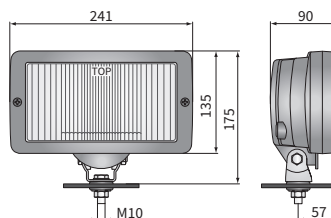

ТЕХН. ХАРАКТЕРИСТИКА / ЧЕРТЫ

- размеры: 241x135x90
- функции света: п_туманный, дальний, габаритный
- маркировка функции: B, HR, A
- ведущее число: -, 20
- источник света: H3, T4W
- максимальная мощность: 70W, 4W
- номинальное напряжение: 12V-24V DC
- оптика: стандартная
- класс защиты: IP54
- материал корпуса: пластик
- цвет корпуса: черный
- материал стекла: стекло
- цвет стекла: бесцветный, голубой
- установка: M10
- встроены разъемы: -
- другие: крепление усилено стальным профилем

ДОПОЛНИТЕЛЬНЫЕ ИНФОРМАЦИИ

Предназначены для монтажа в передней части кузова легкового или грузового автомобиля. Могут устанавливаться как в стоячем, так и в висячем положении.

Есть возможность смонтировать на провод выбранный разъем (по запросу).

Запчасти:

патрон лампы габаритного огня - кат. № А.05921

РАЗМЕРЫ

Номер по каталогу	Кат. № Hella	Код омологации	Функции света			Цвет стекла		рамка	окраска		Оснащение				Сторона		Разъемы			Упаковка / шт.	картон
			п_туманный	дальний	габаритный	бесцветный	голубой		черная	хромированная	лампа H3 12V	лампа H3 24V	лампа T4W	провод 0,15 м	правая	левая	AMP Faston 250	Deutsch DT	AMP SuperSeal 1,5		
0660.43200	1NE 006 300-071	660	✓			✓		✓							✓	✓				1	1
0660.43210	1NE 006 300-011	660	✓			✓			✓						✓	✓				1	1
0660.43211	1NE 006 300-011	660	✓			✓				✓					✓	✓				1	1
0662.43300	1FE 006 300-041	662		✓	✓	✓		✓							✓	✓				1	1
0662.43302		662		✓	✓	✓		✓							✓	✓				1	1
0662.43310	1FE 006 300-001	662		✓	✓	✓			✓						✓	✓				1	1
0662.43311	1FE 006 300-001	662		✓	✓	✓			✓						✓	✓				1	1
0662.43320		662		✓	✓		✓	✓							✓	✓				1	1
0662.43321		662		✓	✓		✓	✓							✓	✓				1	1
0662.43330	1FE 006 300-261	662		✓	✓		✓	✓							✓	✓				1	1
0662.43332	1FE 006 300-261	662		✓	✓		✓	✓							✓	✓				1	1