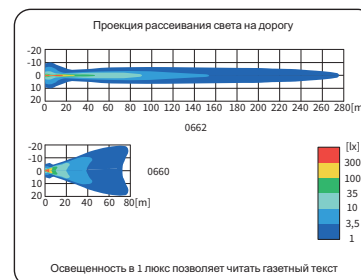

ТЕХН. ХАРАКТЕРИСТИКА / ЧЕРТЫ

- размеры: 241x135x90
- функции света: п_туманный, дальний, габаритный
- маркировка функции: B, HR, A
- ведущее число: -, 20
- источник света: H3, T4W
- максимальная мощность: 70W, 4W
- номинальное напряжение: 12V-24V DC
- оптика: стандартная
- класс защиты: IP54
- материал корпуса: пластик
- цвет корпуса: черный
- материал стекла: стекло
- цвет стекла: бесцветный, голубой
- установка: M10
- встроены разъемы: -
- другие: крепление усилено стальным профилем

ДОПОЛНИТЕЛЬНЫЕ ИНФОРМАЦИИ

Предназначены для монтажа в передней части кузова легкового или грузового автомобиля. Могут устанавливаться как в стоячем, так и в висячем положении.

Есть возможность смонтировать на провод выбранный разъем (по запросу).

Запчасти:

патрон лампы габаритного огня - кат. № А.05921

РАЗМЕРЫ

Номер по каталогу	Кат. № Hella	Код омологации	Функции света			Цвет стекла		рамка	окраска		Оснащение				Сторона		Разъемы			Упаковка / шт.	картон
			п_туманный	дальний	габаритный	бесцветный	голубой		черная	хромированная	лампа H3 12V	лампа H3 24V	лампа T4W	провод 0,15 м	правая	левая	AMP Faston 250	Deutsch DT	AMP SuperSeal 1,5		
0660.43200	1NE 006 300-071	660	✓			✓		✓							✓	✓				1	1
0660.43210	1NE 006 300-011	660	✓			✓			✓						✓	✓				1	1
0660.43211	1NE 006 300-011	660	✓			✓				✓					✓	✓				1	1
0662.43300	1FE 006 300-041	662		✓	✓	✓		✓							✓	✓				1	1
0662.43302		662		✓	✓	✓		✓							✓	✓				1	1
0662.43310	1FE 006 300-001	662		✓	✓	✓			✓						✓	✓				1	1
0662.43311	1FE 006 300-001	662		✓	✓	✓			✓						✓	✓				1	1
0662.43320		662		✓	✓		✓	✓							✓	✓				1	1
0662.43321		662		✓	✓		✓	✓							✓	✓				1	1
0662.43330	1FE 006 300-261	662		✓	✓		✓	✓							✓	✓				1	1
0662.43332	1FE 006 300-261	662		✓	✓		✓	✓							✓	✓				1	1