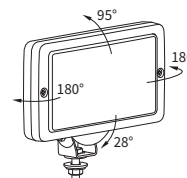

ТЕХН. ХАРАКТЕРИСТИКА / ЧЕРТЫ

- размеры: 241x135x90
- функции света: п_туманный, дальний, габаритный
- маркировка функции: B, HR, A
- ведущее число: -, 20
- источник света: H3, T4W
- максимальная мощность: 70W, 4W
- номинальное напряжение: 12V-24V DC
- оптика: стандартная
- класс защиты: IP54
- материал корпуса: пластик
- цвет корпуса: черный
- материал стекла: стекло
- цвет стекла: бесцветный, голубой
- установка: M10
- встроены разъемы: -
- другие: крепление усилено стальным профилем

ДОПОЛНИТЕЛЬНЫЕ ИНФОРМАЦИИ

Предназначены для монтажа в передней части кузова легкового или грузового автомобиля. Могут устанавливаться как в стоячем, так и в висячем положении.

Есть возможность смонтировать на провод выбранный разъем (по запросу).

Запчасти:

патрон лампы габаритного огня - кат. № А.05921

РАЗМЕРЫ

Номер по каталогу	Кат. № Hella	Код омологации	Функции света			Цвет стекла		рамка	окраска		Оснащение				Сторона		Разъемы			Упаковка / шт.	картон
			п_туманный	дальний	габаритный	бесцветный	голубой		черная	хромированная	лампа H3 12V	лампа H3 24V	лампа T4W	провод 0,15 м	правая	левая	AMP Faston 250	Deutsch DT	AMP SuperSeal 1,5		
0660.43200	1NE 006 300-071	660	✓			✓		✓							✓	✓				1	1
0660.43210	1NE 006 300-011	660	✓			✓			✓						✓	✓				1	1
0660.43211	1NE 006 300-011	660	✓			✓				✓					✓	✓				1	1
0662.43300	1FE 006 300-041	662		✓	✓	✓		✓							✓	✓				1	1
0662.43302		662		✓	✓	✓		✓							✓	✓				1	1
0662.43310	1FE 006 300-001	662		✓	✓	✓			✓						✓	✓				1	1
0662.43311	1FE 006 300-001	662		✓	✓	✓			✓						✓	✓				1	1
0662.43320		662		✓	✓		✓	✓							✓	✓				1	1
0662.43321		662		✓	✓		✓	✓							✓	✓				1	1
0662.43330	1FE 006 300-261	662		✓	✓		✓	✓							✓	✓				1	1
0662.43332	1FE 006 300-261	662		✓	✓		✓	✓							✓	✓				1	1