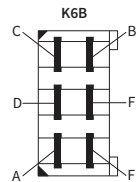

ТЕХН. ХАРАКТЕРИСТИКА / ЧЕРТЫ

- размеры: 245x110x124, 245x110x156
- функции света: ближний, дальний, габаритный, указатель повор.
- маркировка функции: HC/R, A, 5, 1
- движение: правостороннее
- ведущее число: 12.5
- источник света: H4, W5W, P21W
- максимальная мощность: 75/70W, 5W, 21W
- номинальное напряжение: 12V-24V DC
- оптика: FF
- класс защиты: IP55
- материал корпуса: пластик
- материал стекла: стекло
- встроены разъемы: Deutsch DT

Есть возможность смонтировать на провод выбранный разъем (по запросу).

Части полезные при монтаже:
штекер Deutsch DT06-6S 6-контактный - кат. № A.07131

Запчасти:
передние-боковой указатель поворота - кат. № LK1.24000

РАЗМЕРЫ

Конфигурация контактов

- A. Масса
- B. Ближний свет
- C. Дальний свет
- D. Габаритный огонь
- E. Указатель поворота
- F. Свободный

Номер по каталогу	Код омологации	Опции										Аналоги Собо		
		указатель поворота	Оснащение	лампа H4 12V	лампа H4 24V	лампа W5W	лампа P21W	кромштейн-дольный	провод 0,25 м	провод 3 м	разъем DT06-6S		Разъемы	
REPR2.42785	049	✓												
REPR2.42781	049	✓	✓											
REPR2.42783	049	✓		✓	✓	✓	✓	✓	✓					
REPR2.42784	049	✓												
REPR2.42780	049	✓	✓											
REPR2.42782	049	✓		✓	✓	✓	✓	✓	✓					
REPR2.42710	049		✓											
REPR2.42721	049	✓	✓	✓	✓	✓	✓	✓	✓					
REPR2.42725	049	✓												
REPR2.42723	049	✓		✓	✓	✓	✓	✓	✓					
REPR2.42720	049	✓		✓	✓	✓	✓	✓	✓					
REPR2.42724	049	✓		✓	✓	✓	✓	✓	✓					