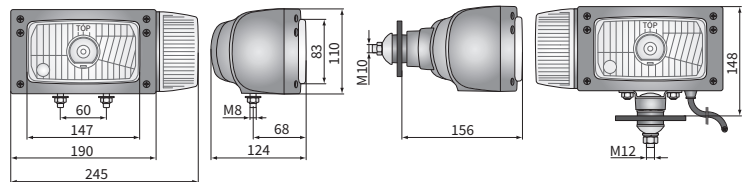

ТЕХН. ХАРАКТЕРИСТИКА / ЧЕРТЫ

- размеры: 245x110x124, 245x110x156
- функции света: ближний, дальний, габаритный, указатель повор.
- маркировка функции: HC/R, A, 5, 1
- движение: правостороннее
- ведущее число: 12.5
- источник света: H4, W5W, P21W
- максимальная мощность: 75/70W, 5W, 21W
- номинальное напряжение: 12V-24V DC
- оптика: FF
- класс защиты: IP55
- материал корпуса: пластик
- материал стекла: стекло
- встроены разъемы: Deutsch DT

РАЗМЕРЫ

Конфигурация контактов

- A. Масса
- B. Ближний свет
- C. Дальний свет
- D. Габаритный огонь
- E. Указатель поворота
- F. Свободный

Номер по каталогу	Код омологации	Опции										Аналоги Собо		
		указатель поворота	Оснащение	лампа H4 12V	лампа H4 24V	лампа W5W	лампа P21W	кромштейн-дольный	провод 0,25 м	провод 3 м	разъем DT06-6S		Разъемы	
REPR2.42785	049	✓												
REPR2.42781	049	✓	✓											
REPR2.42783	049	✓		✓	✓	✓	✓	✓	✓					
REPR2.42784	049	✓												
REPR2.42780	049	✓	✓											
REPR2.42782	049	✓		✓	✓	✓	✓	✓	✓					
REPR2.42710	049		✓											
REPR2.42721	049	✓	✓	✓	✓	✓	✓	✓	✓					
REPR2.42725	049	✓												
REPR2.42723	049	✓		✓	✓	✓	✓	✓	✓					
REPR2.42720	049	✓		✓	✓	✓	✓	✓	✓					
REPR2.42724	049	✓		✓	✓	✓	✓	✓	✓					