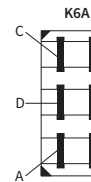

ТЕХН. ХАРАКТЕРИСТИКА / ЧЕРТЫ

- размеры: 245x110x124, 245x110x156
- функции света: ближний, дальний, габаритный, указатель повор.
- маркировка функции: HC/R, A, 5, 1
- движение: правостороннее
- ведущее число: 12.5
- источник света: H4, W5W, P21W
- максимальная мощность: 75/70W, 5W, 21W
- номинальное напряжение: 12V-24V DC
- оптика: FF
- класс защиты: IP55
- материал корпуса: пластик
- материал стекла: стекло
- встроены разъемы: Deutsch DT

Есть возможность смонтировать на провод выбранный разъем (по запросу).

Части полезные при монтаже:
штекер Deutsch DT06-6S 6-контактный - кат. № A.07131

Запчасти:
передние-боковой указатель поворота - кат. № LK1.24000

РАЗМЕРЫ

Конфигурация контактов

- A. Масса
- B. Ближний свет
- C. Дальний свет
- D. Габаритный огонь
- E. Указатель поворота
- F. Свободный

Номер по каталогу	Код омологации	Опции										Аналоги Собо		
		указатель поворота	Оснащение	лампа H4 12V	лампа H4 24V	лампа W5W	лампа P21W	кромштейн-дольный	провод 0,25 м	провод 3 м	разъем DT06-6S		Разъемы	
REPR2.42785	049	✓												
REPR2.42781	049	✓	✓											
REPR2.42783	049	✓		✓	✓	✓	✓	✓	✓					
REPR2.42784	049	✓												
REPR2.42780	049	✓	✓											
REPR2.42782	049	✓		✓	✓	✓	✓	✓	✓					
REPR2.42710	049		✓											
REPR2.42721	049	✓	✓	✓	✓	✓	✓	✓	✓					
REPR2.42725	049	✓												
REPR2.42723	049	✓		✓	✓	✓	✓	✓	✓					
REPR2.42720	049	✓		✓	✓	✓	✓	✓	✓					
REPR2.42724	049	✓		✓	✓	✓	✓	✓	✓					