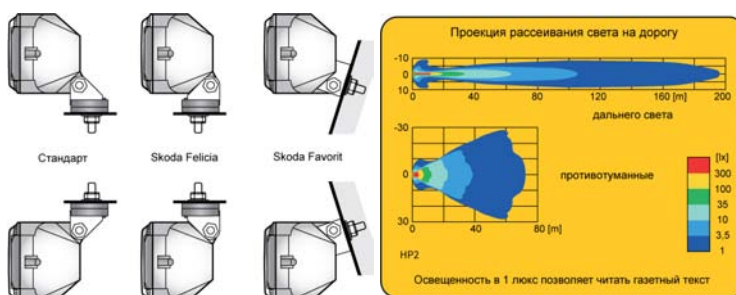

ТЕХН. ХАРАКТЕРИСТИКА / ЧЕРТЫ

- размеры: 180x86x76
- функции света: п_туманный, дальний
- маркировка функции света: В, НR
- ведущее число: 12,5
- источник света: Н3
- максимальная мощность: 70W
- номинальное напряжение: 12V-24V DC
- оптика: стандартная
- класс защиты: IP54
- материал корпуса: пластик
- цвет корпуса: черный
- материал стекла: стекло
- цвет стекла: белый, желтый
- установка: кронштейн, спойлер / углубл.
- встроены разъемы: -
- другие: решетка
опакровка блистер (опция)

ДОПОЛНИТЕЛЬНЫЕ ИНФОРМАЦИИ

Предназначены для монтажа в передней части кузова легкового или грузового автомобиля. Могут устанавливаться как в стоячем, так и в висячем положении.

Изделия серии HP2 заменено рефлекторными фарами серии HP4, которые отличает более высокая герметичность.

Есть возможность смонтировать на провод выбранный разъем (по запросу).

Рекомендуемое использование:

A - Skoda Favorit (1991-1995 гг.)

B - Skoda Felicia 1 (1994-1998 гг.)

РАЗМЕРЫ

Номер в каталоге	Код омологации	Функции света			Освещение	Разъемы	Установка	Применение	рекомендуемое	Упаковка / шт.	блистер картон
		п_туманный	дальний	Цвет стекла							
HP2.10045	100	✓		белый	лампа Н3 12V		кронштейн	✓			1
HP2.10446	100	✓		белый	лампа Н3 24V		кронштейн	✓			1
HP2.10847	100	✓		белый	защитная решетка		спойлер / углубл.	✓			2
HP2.11248	100	✓		белый	провод 0,15 м		кронштейн	✓			2
HP2.10145	100	✓		желтый	провод 0,35 м		спойлер / углубл.	✓			1
HP2.10546	100	✓		белый			спойлер / углубл.	✓			1
HP2.10947	100	✓		белый			спойлер / углубл.	✓			2
HP2.11348	100	✓		белый			спойлер / углубл.	✓			2
HP2.10245	102		✓	белый			спойлер / углубл.	✓			1
HP2.10646	102		✓	белый			спойлер / углубл.	✓			1
HP2.11047	102		✓	белый			спойлер / углубл.	✓			2