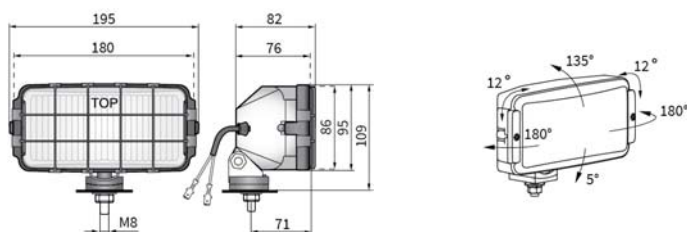

ТЕХН. ХАРАКТЕРИСТИКА / ЧЕРТЫ

- размеры: 180x86x76
- функции света: п_туманный, дальний
- маркировка функции света: В, НR
- ведущее число: 12,5
- источник света: Н3
- максимальная мощность: 70W
- номинальное напряжение: 12V-24V DC
- оптика: стандартная
- класс защиты: IP54
- материал корпуса: пластик
- цвет корпуса: черный
- материал стекла: стекло
- цвет стекла: белый, желтый
- установка: кронштейн, спойлер / углубл.
- встроены разъемы: -
- другие: решетка
опакровка блистер (опция)

ДОПОЛНИТЕЛЬНЫЕ ИНФОРМАЦИИ

Предназначены для монтажа в передней части кузова легкового или грузового автомобиля. Могут устанавливаться как в стоячем, так и в висячем положении.

Изделия серии HP2 заменено рефлекторными фарами серии HP4, которые отличает более высокая герметичность.

Есть возможность смонтировать на провод выбранный разъем (по запросу).

Рекомендуемое использование:

A - Skoda Favorit (1991-1995 гг.)

B - Skoda Felicia 1 (1994-1998 гг.)

РАЗМЕРЫ

Номер в каталоге	Код омологации	Функции света			Освещение	Разъемы	Установка	Применение	рекомендуемое	Упаковка / шт.	блистер картон
		п_туманный	дальний	Цвет стекла							
HP2.10045	100	✓		белый	лампа Н3 12V		кронштейн	✓			1
HP2.10446	100	✓		белый	лампа Н3 24V		кронштейн	✓			1
HP2.10847	100	✓		белый	защитная решетка		спойлер / углубл.	✓			2
HP2.11248	100	✓		белый	провод 0,15 м		кронштейн	✓			2
HP2.10145	100	✓		желтый	провод 0,35 м		спойлер / углубл.	✓			1
HP2.10546	100	✓		белый			спойлер / углубл.	✓			1
HP2.10947	100	✓		белый			спойлер / углубл.	✓			2
HP2.11348	100	✓		белый			спойлер / углубл.	✓			2
HP2.10245	102		✓	белый			спойлер / углубл.	✓			1
HP2.10646	102		✓	белый			спойлер / углубл.	✓			1
HP2.11047	102		✓	белый			спойлер / углубл.	✓			2